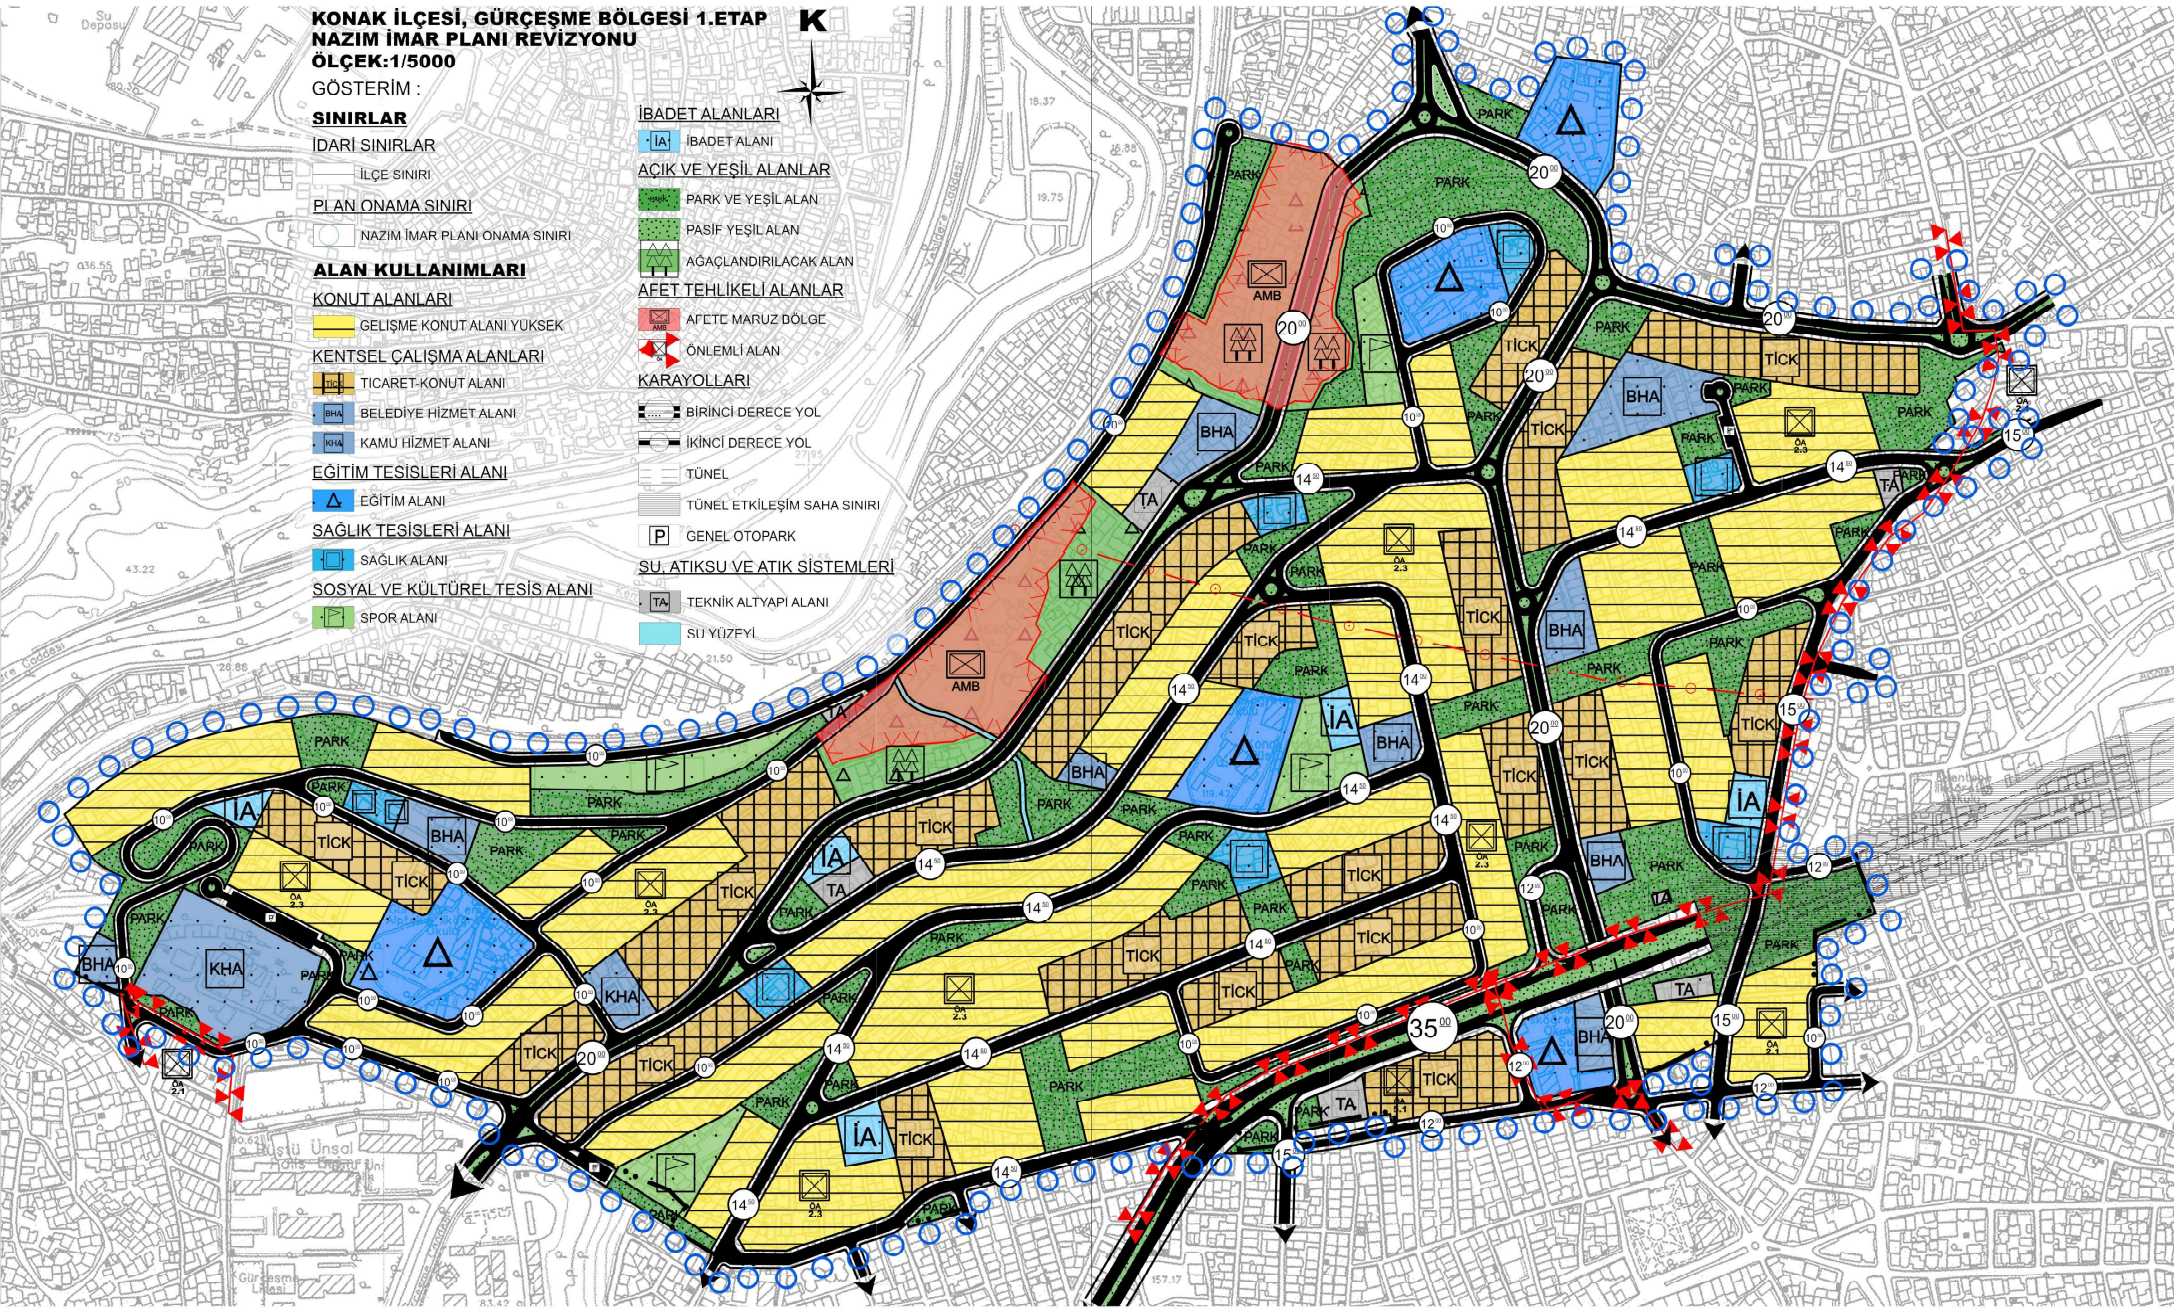

İZMİR BÜYÜKŞEHİR BELEDİYESİ
İMAR VE ŞEHİRCİLİK DAİRESİ BAŞKANLIĞI
REVİZYON YENİLEME PLANLARI ŞUBE MÜDÜRLÜĞÜ

KONAK İLÇESİ, GÜRÇEŞME BÖLGESİ
1. ETAP 1/5000 ÖLÇEKLİ
NAZIM İMAR PLANI REVİZYONU

GÖSTERİM

Planlama Alan Sınırı