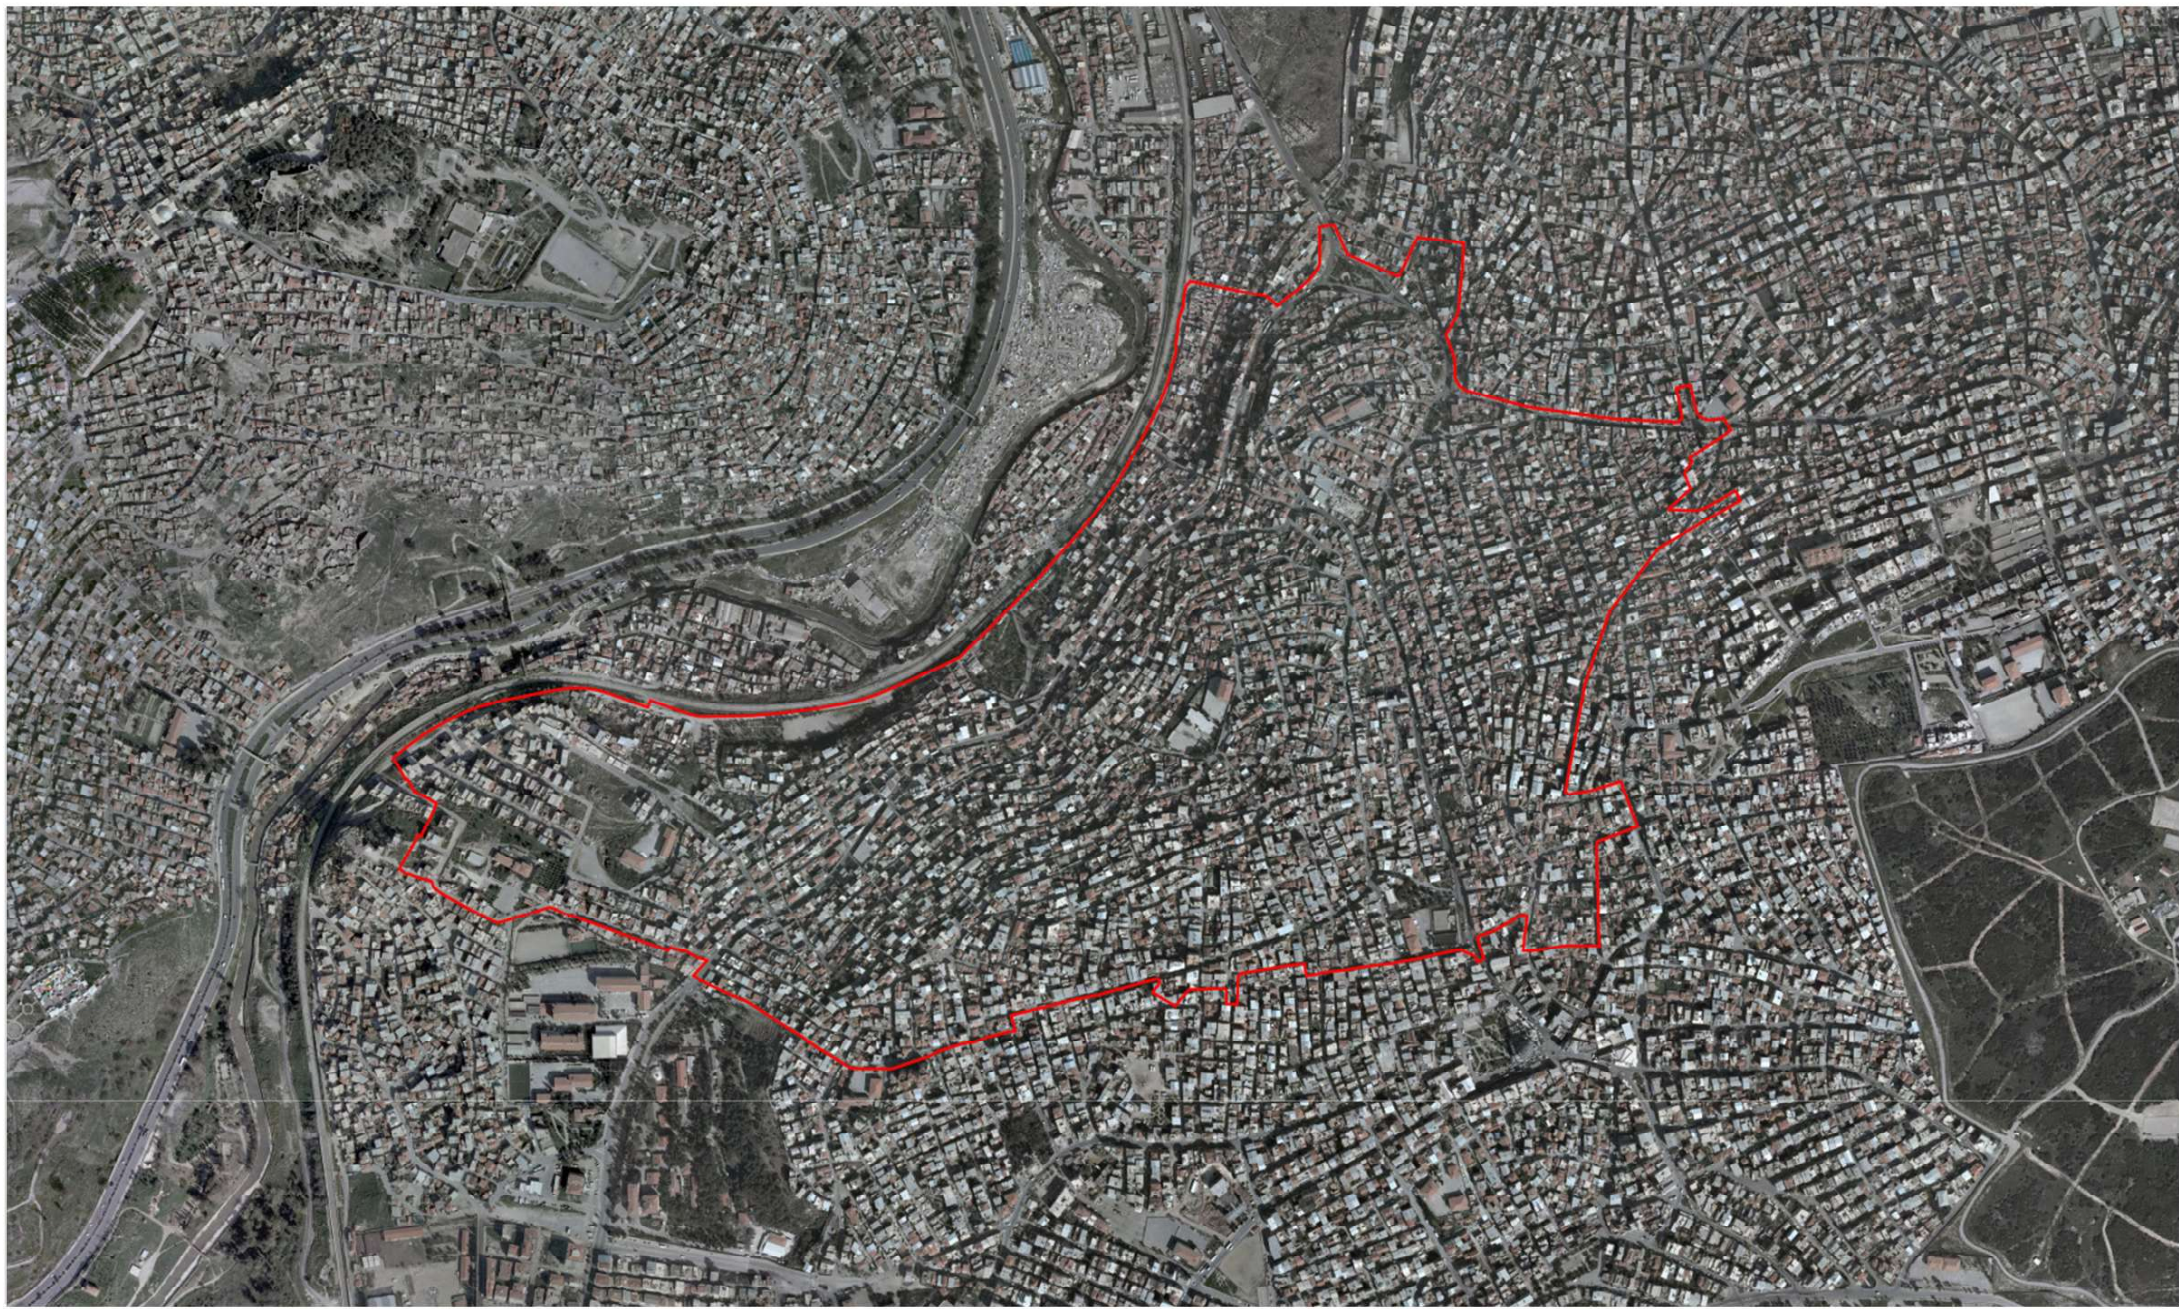

İZMİR BÜYÜKŞEHİR BELEDİYESİ
İMAR VE ŞEHİRCİLİK DAİRESİ BAŞKANLIĞI
REVİZYON YENİLEME PLANLARI ŞUBE MÜDÜRLÜĞÜ

KONAK İLÇESİ, GÜRÇESME BÖLGESİ
1. ETAP 1/5000 ÖLÇEKLİ
NAZIM İMAR PLANI REVİZYONU

GÖSTERİM

Planlama Alan Sınırı

PLANLAMA ALANI
2010 YILI UYDU
GÖRÜNTÜSÜ