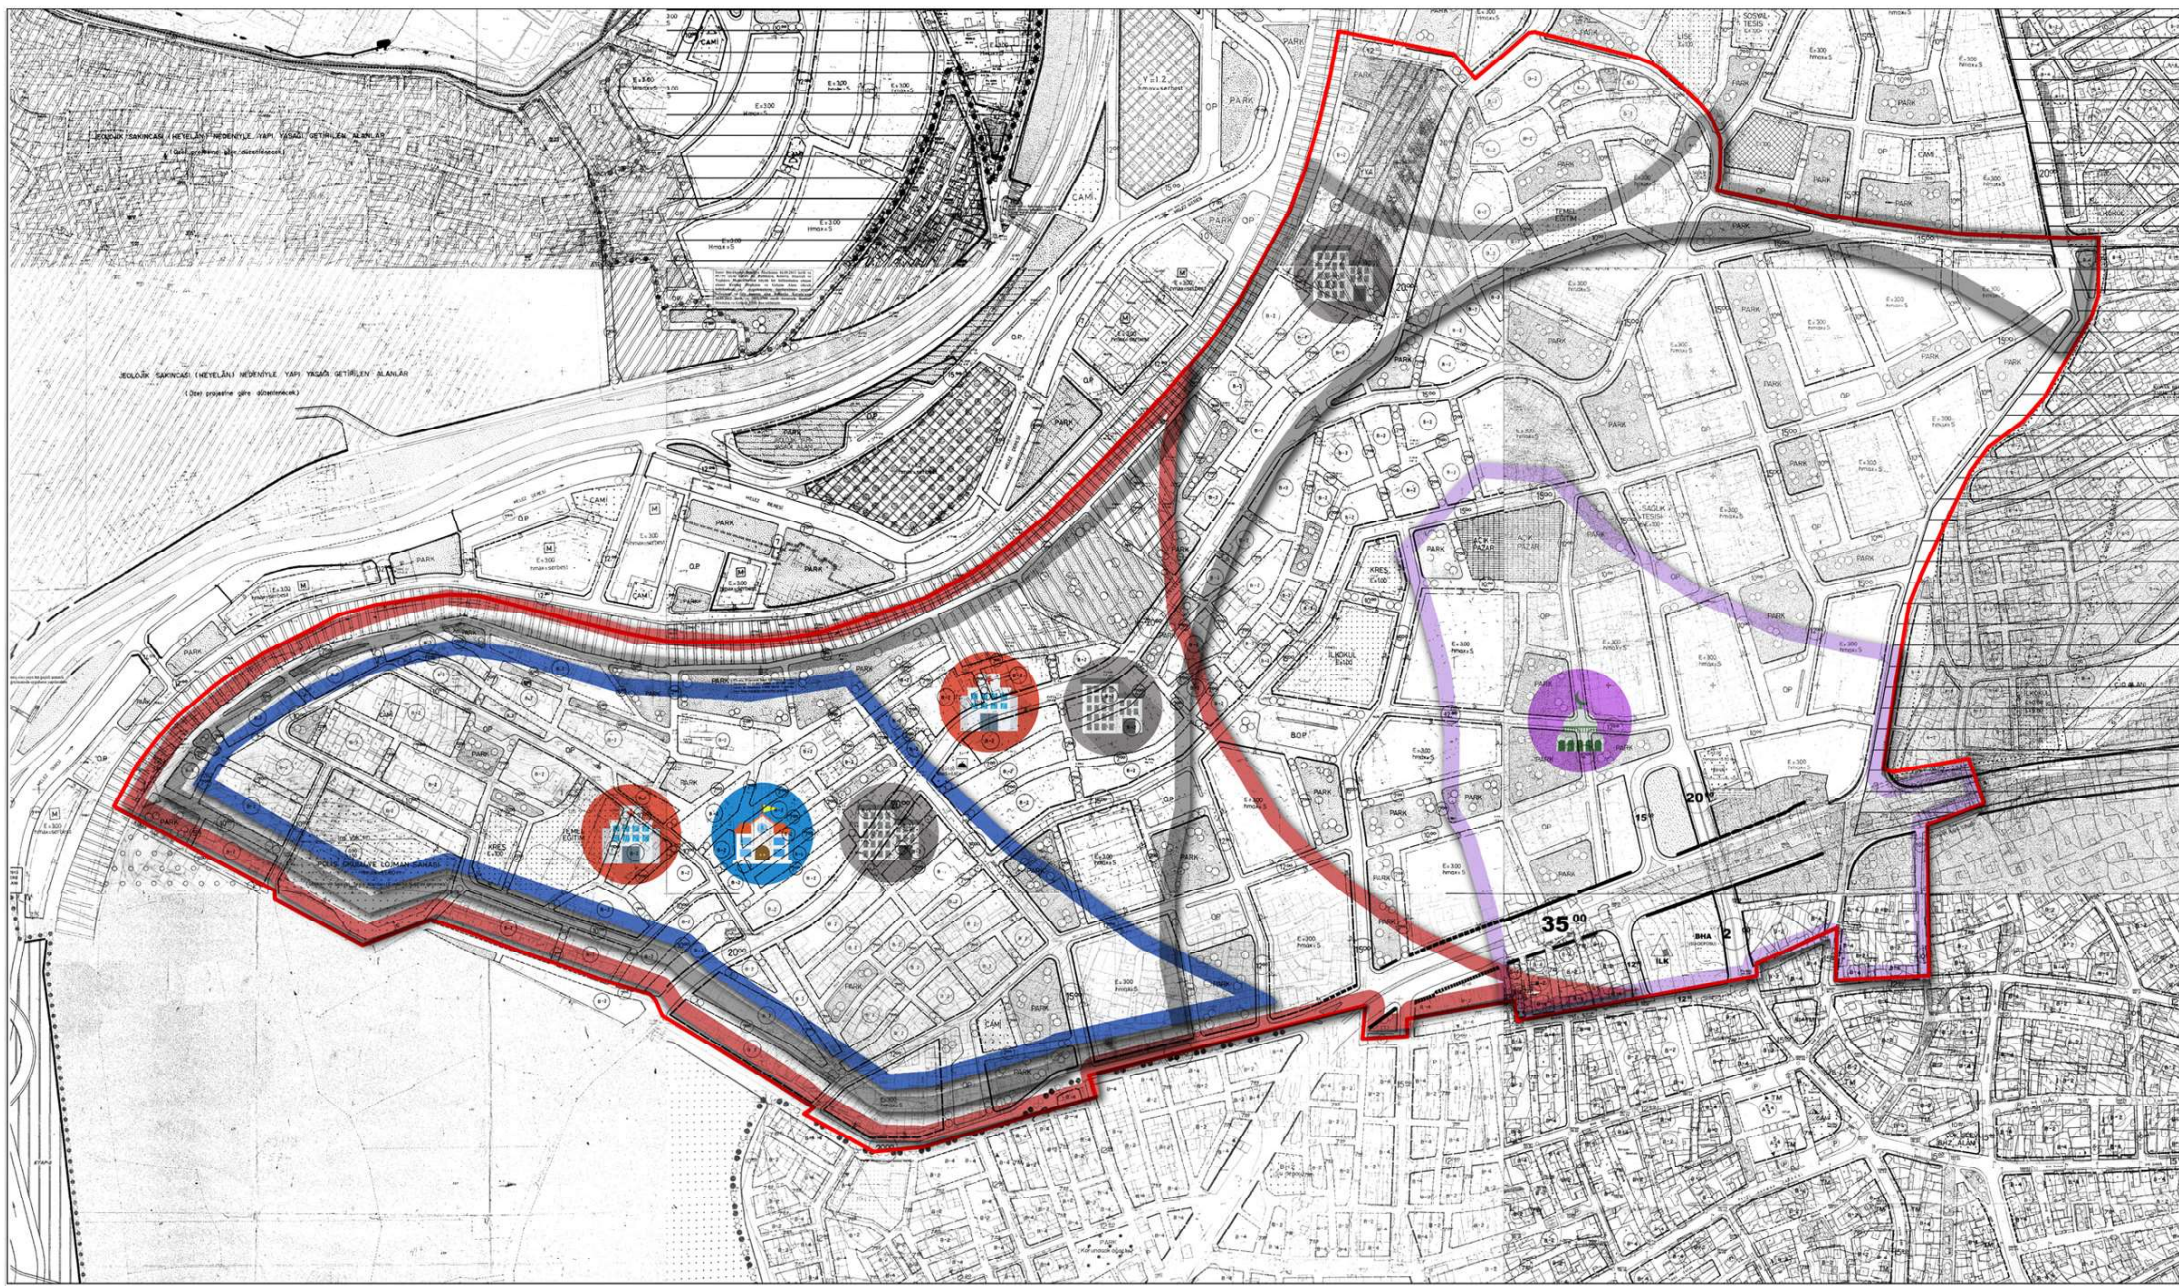

İZMİR BÜYÜKŞEHİR BELEDİYESİ
İMAR VE ŞEHİRCİLİK DAİRESİ BAŞKANLIĞI
REVİZYON YENİLEME PLANLARI ŞUBE MÜDÜRLÜĞÜ

KONAK İLÇESİ, GÜRÇEŞME BÖLGESİ
1. ETAP 1/5000 ÖLÇEKLİ
NAZIM İMAR PLANI REVİZYONU

GÖSTERİM

	YETERSİZ SAĞLIK TESİSİ ALANI		YETERSİZ DİNİ TESİS ALANI
	YETERSİZ LİSE ALANI		YETERSİZ BELEDİYE HİZMET ALANI

*ÇALIŞMA ALANINDA
SOSYO-KÜLTÜREL TESİS
ALANI YER ALMAMAKTADIR.

* ALANDA İMAR PLANINDA
BELİRLENEN YEŞİL ALANLAR
TÜM ALANA HİZMET ETMEKTEDİR.

YETERLİ DONATI
ALANINA SAHİP
OLMAYAN ALANLAR