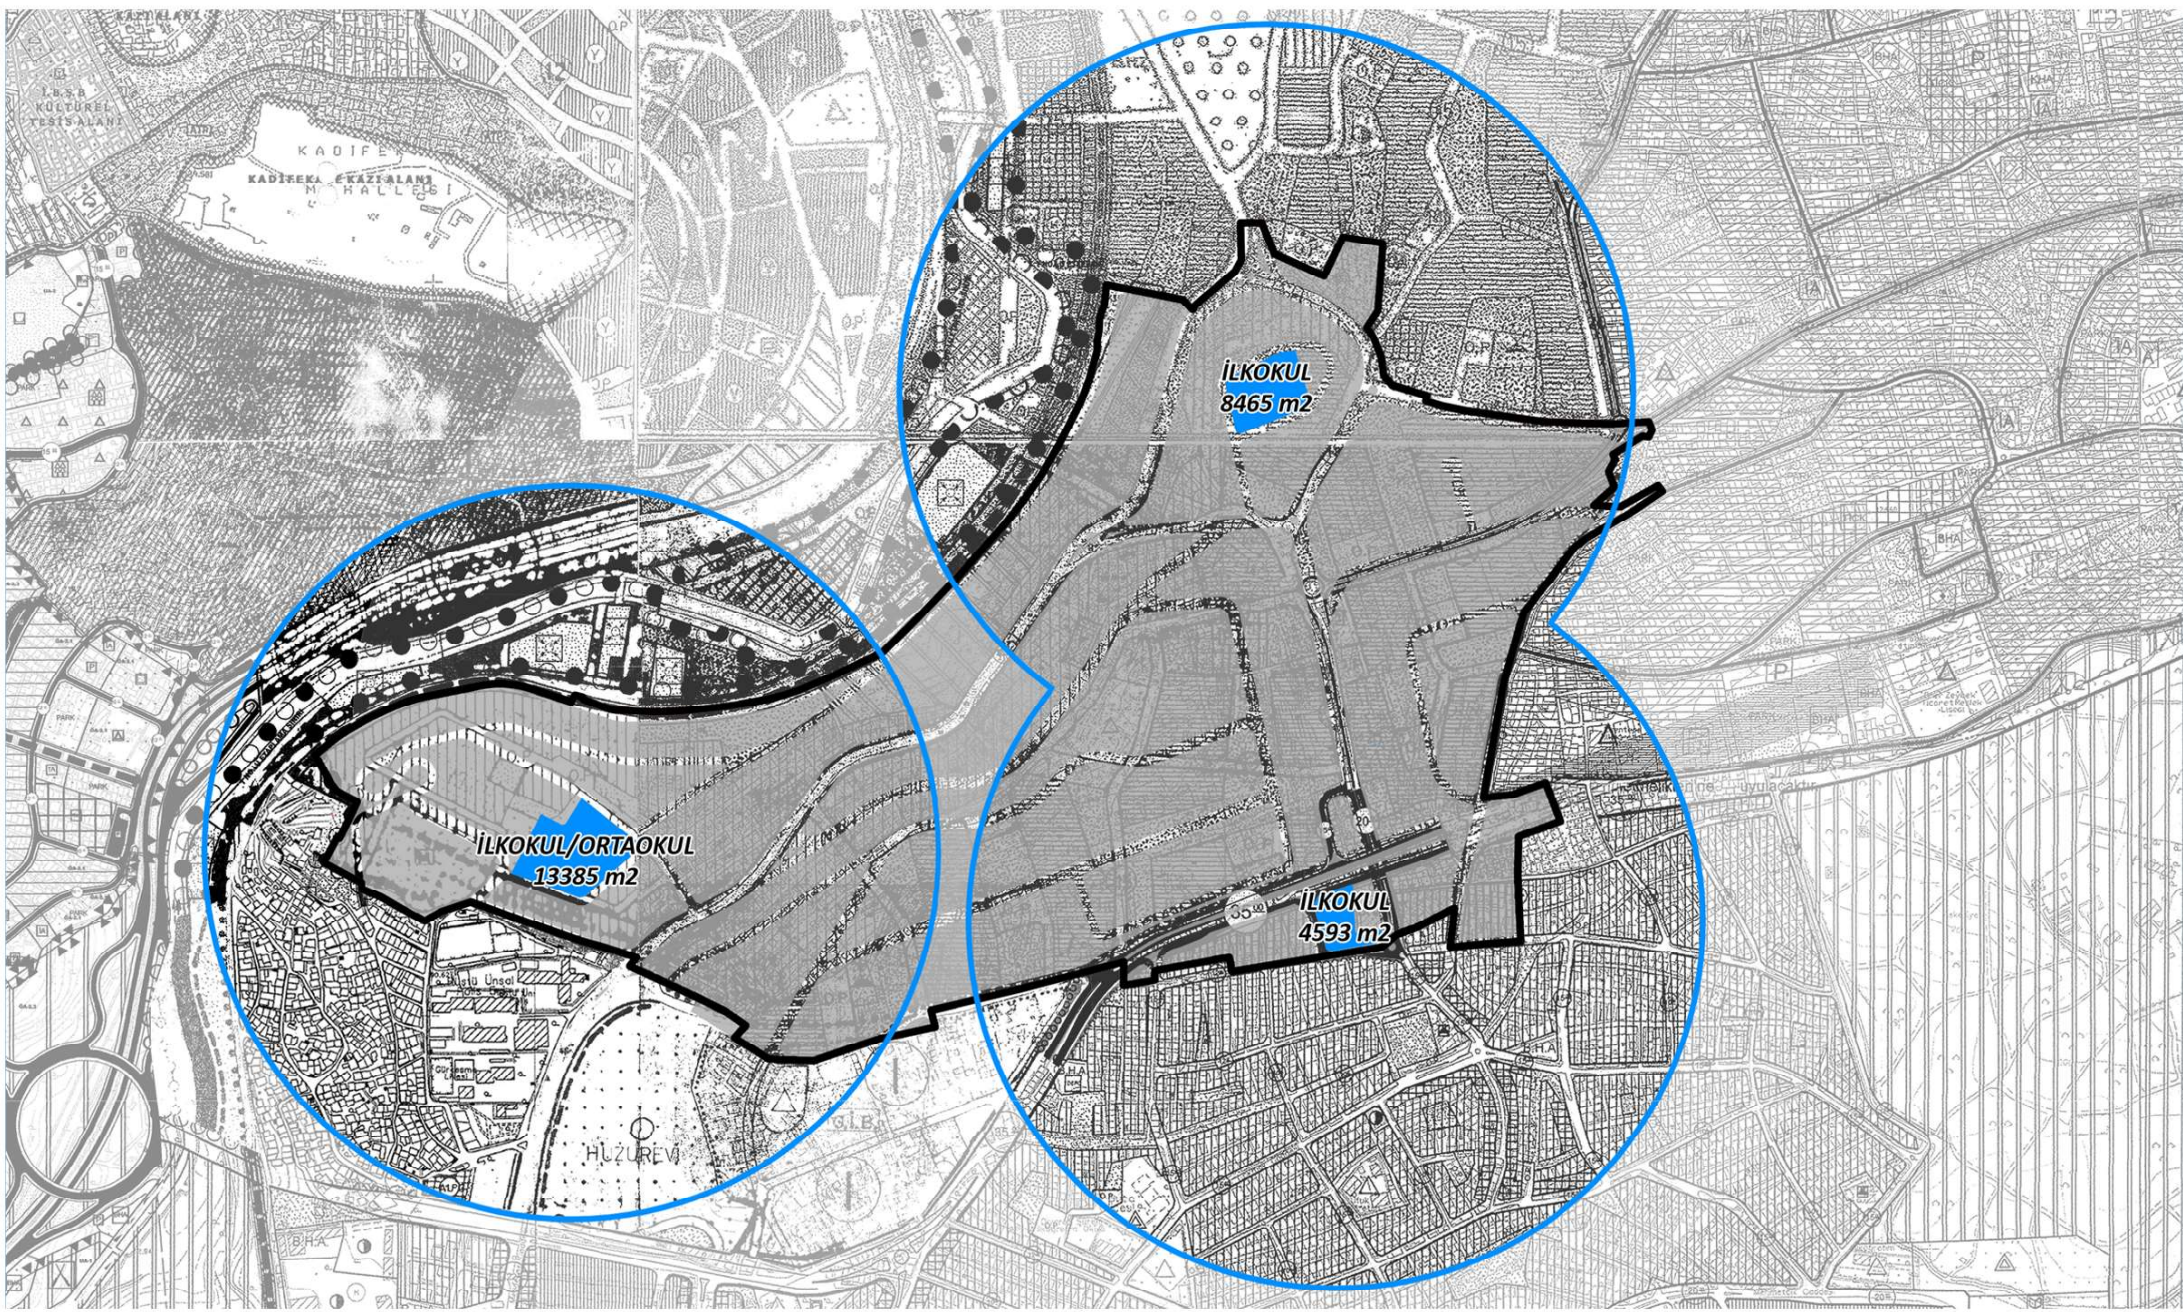

İZMİR BÜYÜKŞEHİR BELEDİYESİ
İMAR VE ŞEHİRCİLİK DAİRESİ BAŞKANLIĞI
REVİZYON YENİLEME PLANLARI ŞUBE MÜDÜRLÜĞÜ

KONAK İLÇESİ, GÜRÇESME BÖLGESİ
1. ETAP 1/5000 ÖLÇEKLİ
NAZIM İMAR PLANI REVİZYONU

GÖSTERİM

- Planlama Alan Sınırı
- İlkokul Alanı Yürüme Mesafesi

İLKOKUL
ALANLARI YÜRÜME
MESAFELERİ