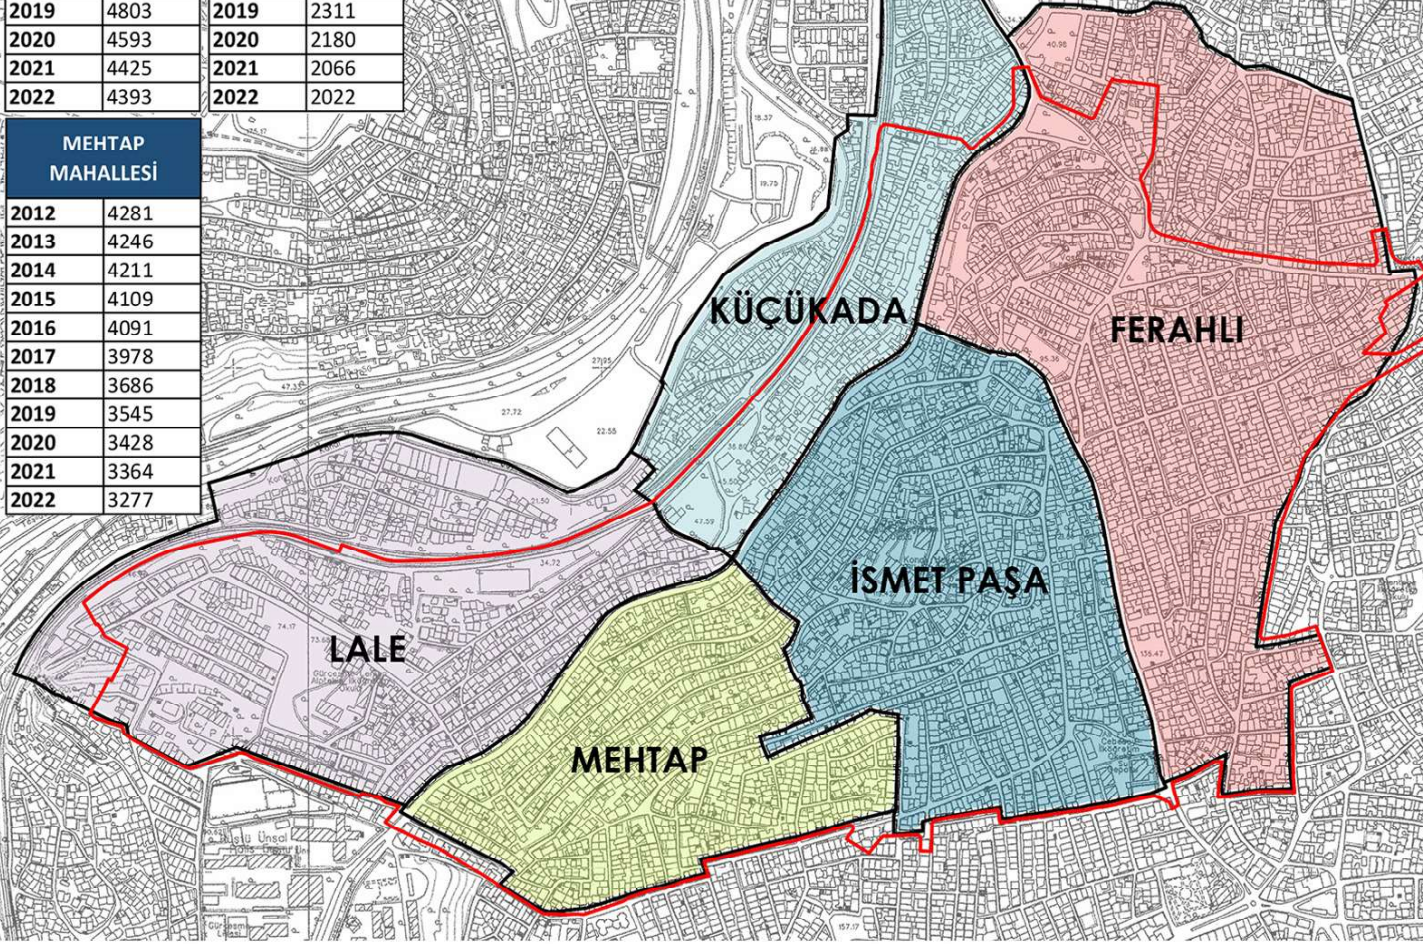

FERAHLI MAHALLESİ		İSMET PAŞA MAHALLESİ		KÜÇÜKADA MAHALLESİ	
2012	9655	2012	6231	2012	3431
2013	9304	2013	6148	2013	3240
2014	9139	2014	5959	2014	3108
2015	8934	2015	5706	2015	2982
2016	8678	2016	5466	2016	2728
2017	8425	2017	5300	2017	2515
2018	8077	2018	5023	2018	2346
2019	7880	2019	4803	2019	2311
2020	7741	2020	4593	2020	2180
2021	7443	2021	4425	2021	2066
2022	7248	2022	4393	2022	2022

İZMİR BÜYÜKŞEHİR BELEDİYESİ
İMAR VE ŞEHİRCİLİK DAİRESİ BAŞKANLIĞI
 REVİZYON YENİLEME PLANLARI ŞUBE MÜDÜRLÜĞÜ

KONAK İLÇESİ, GÜRÇEŞME BÖLGESİ
1. ETAP 1/5000 ÖLÇEKLİ
NAZIM İMAR PLANI REVİZYONU

GÖSTERİM

-  PLANLAMA ALAN SINIRI
-  MAHALLE SINIRI