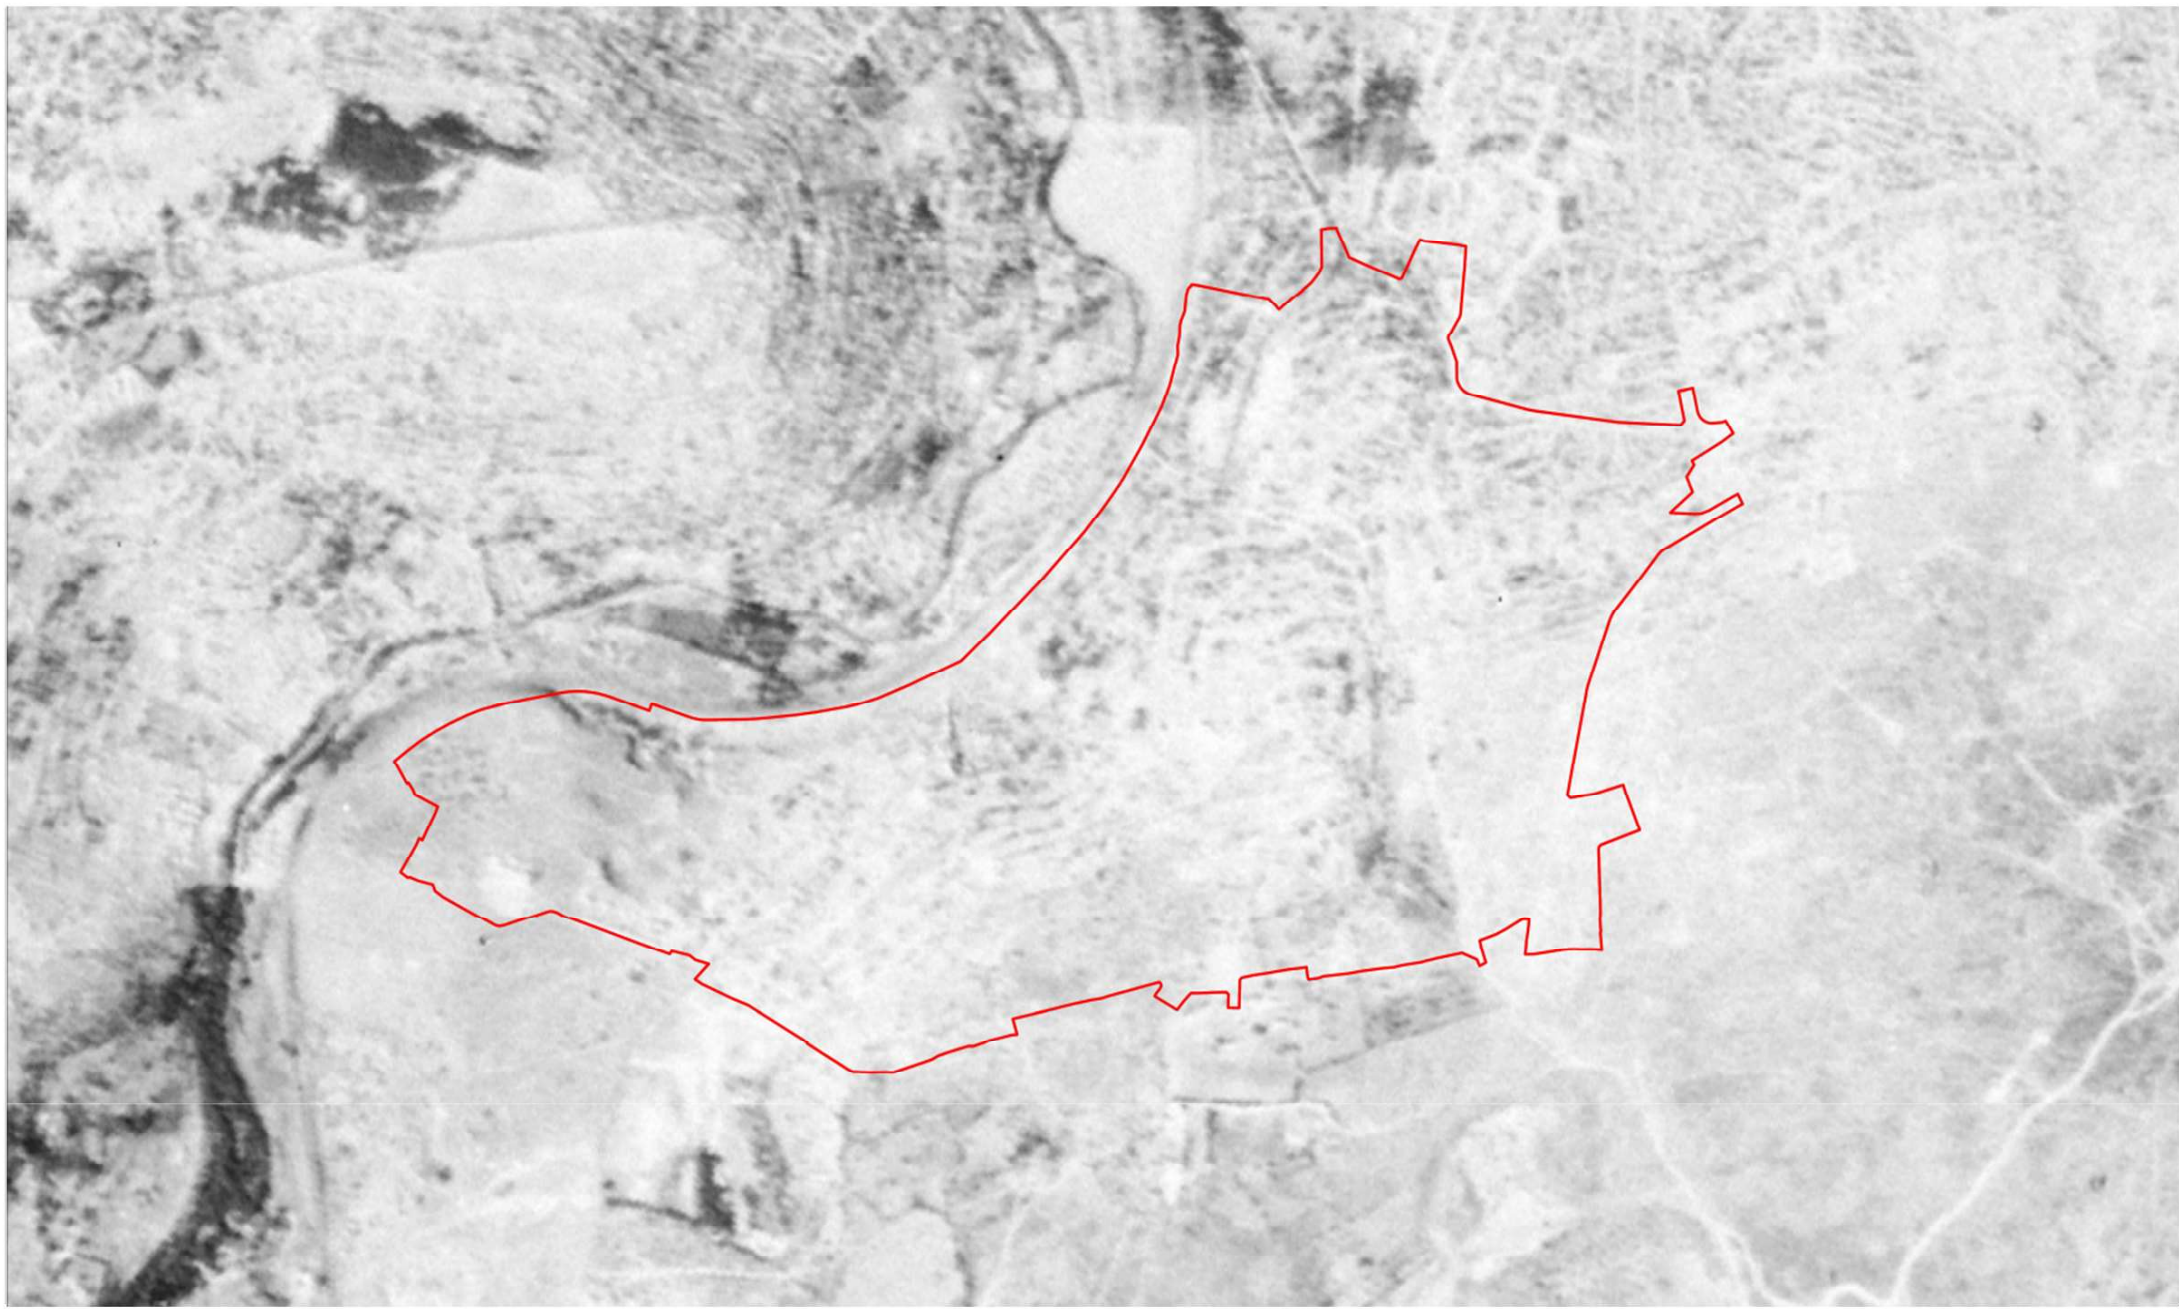

İZMİR BÜYÜKŞEHİR BELEDİYESİ
İMAR VE ŞEHİRCİLİK DAİRESİ BAŞKANLIĞI
REVİZYON YENİLEME PLANLARI ŞUBE MÜDÜRLÜĞÜ

KONAK İLÇESİ, GÜRÇESME BÖLGESİ
1. ETAP 1/5000 ÖLÇEKLİ
NAZIM İMAR PLANI REVİZYONU

GÖSTERİM

Planlama Alan Sınırı

PLANLAMA ALANI
1963 YILI UYDU
GÖRÜNTÜSÜ