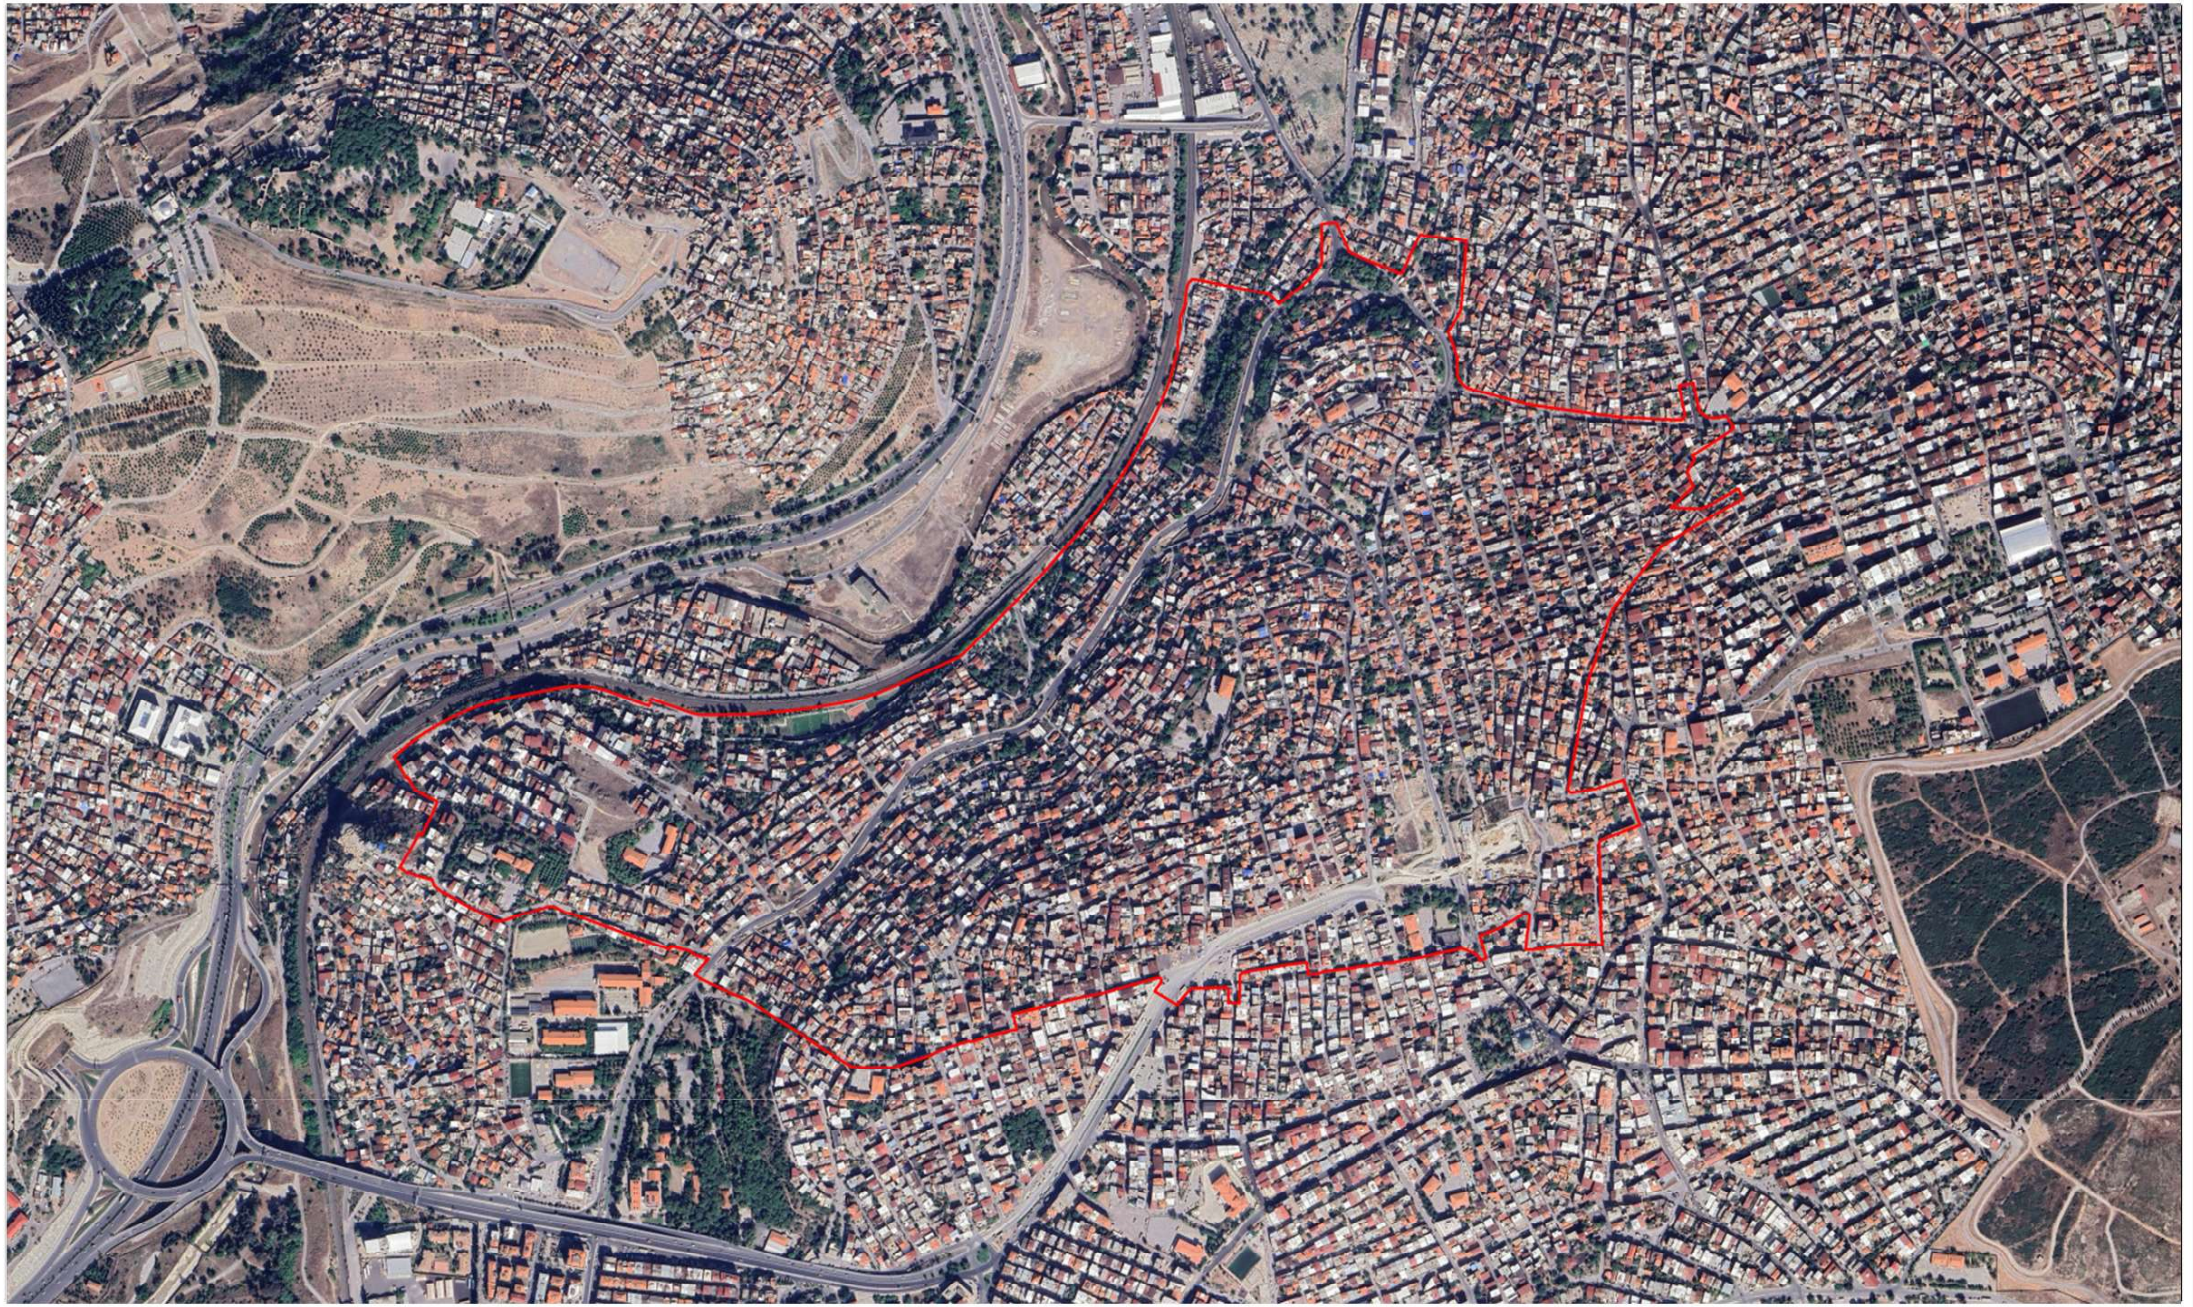

İZMİR BÜYÜKŞEHİR BELEDİYESİ
İMAR VE ŞEHİRCİLİK DAİRESİ BAŞKANLIĞI
REVİZYON YENİLEME PLANLARI ŞUBE MÜDÜRLÜĞÜ

KONAK İLÇESİ, GÜRÇESME BÖLGESİ
1. ETAP 1/5000 ÖLÇEKLİ
NAZIM İMAR PLANI REVİZYONU

GÖSTERİM

Planlama Alan Sınırı

PLANLAMA ALANI
2023 YILI UYDU
GÖRÜNTÜSÜ