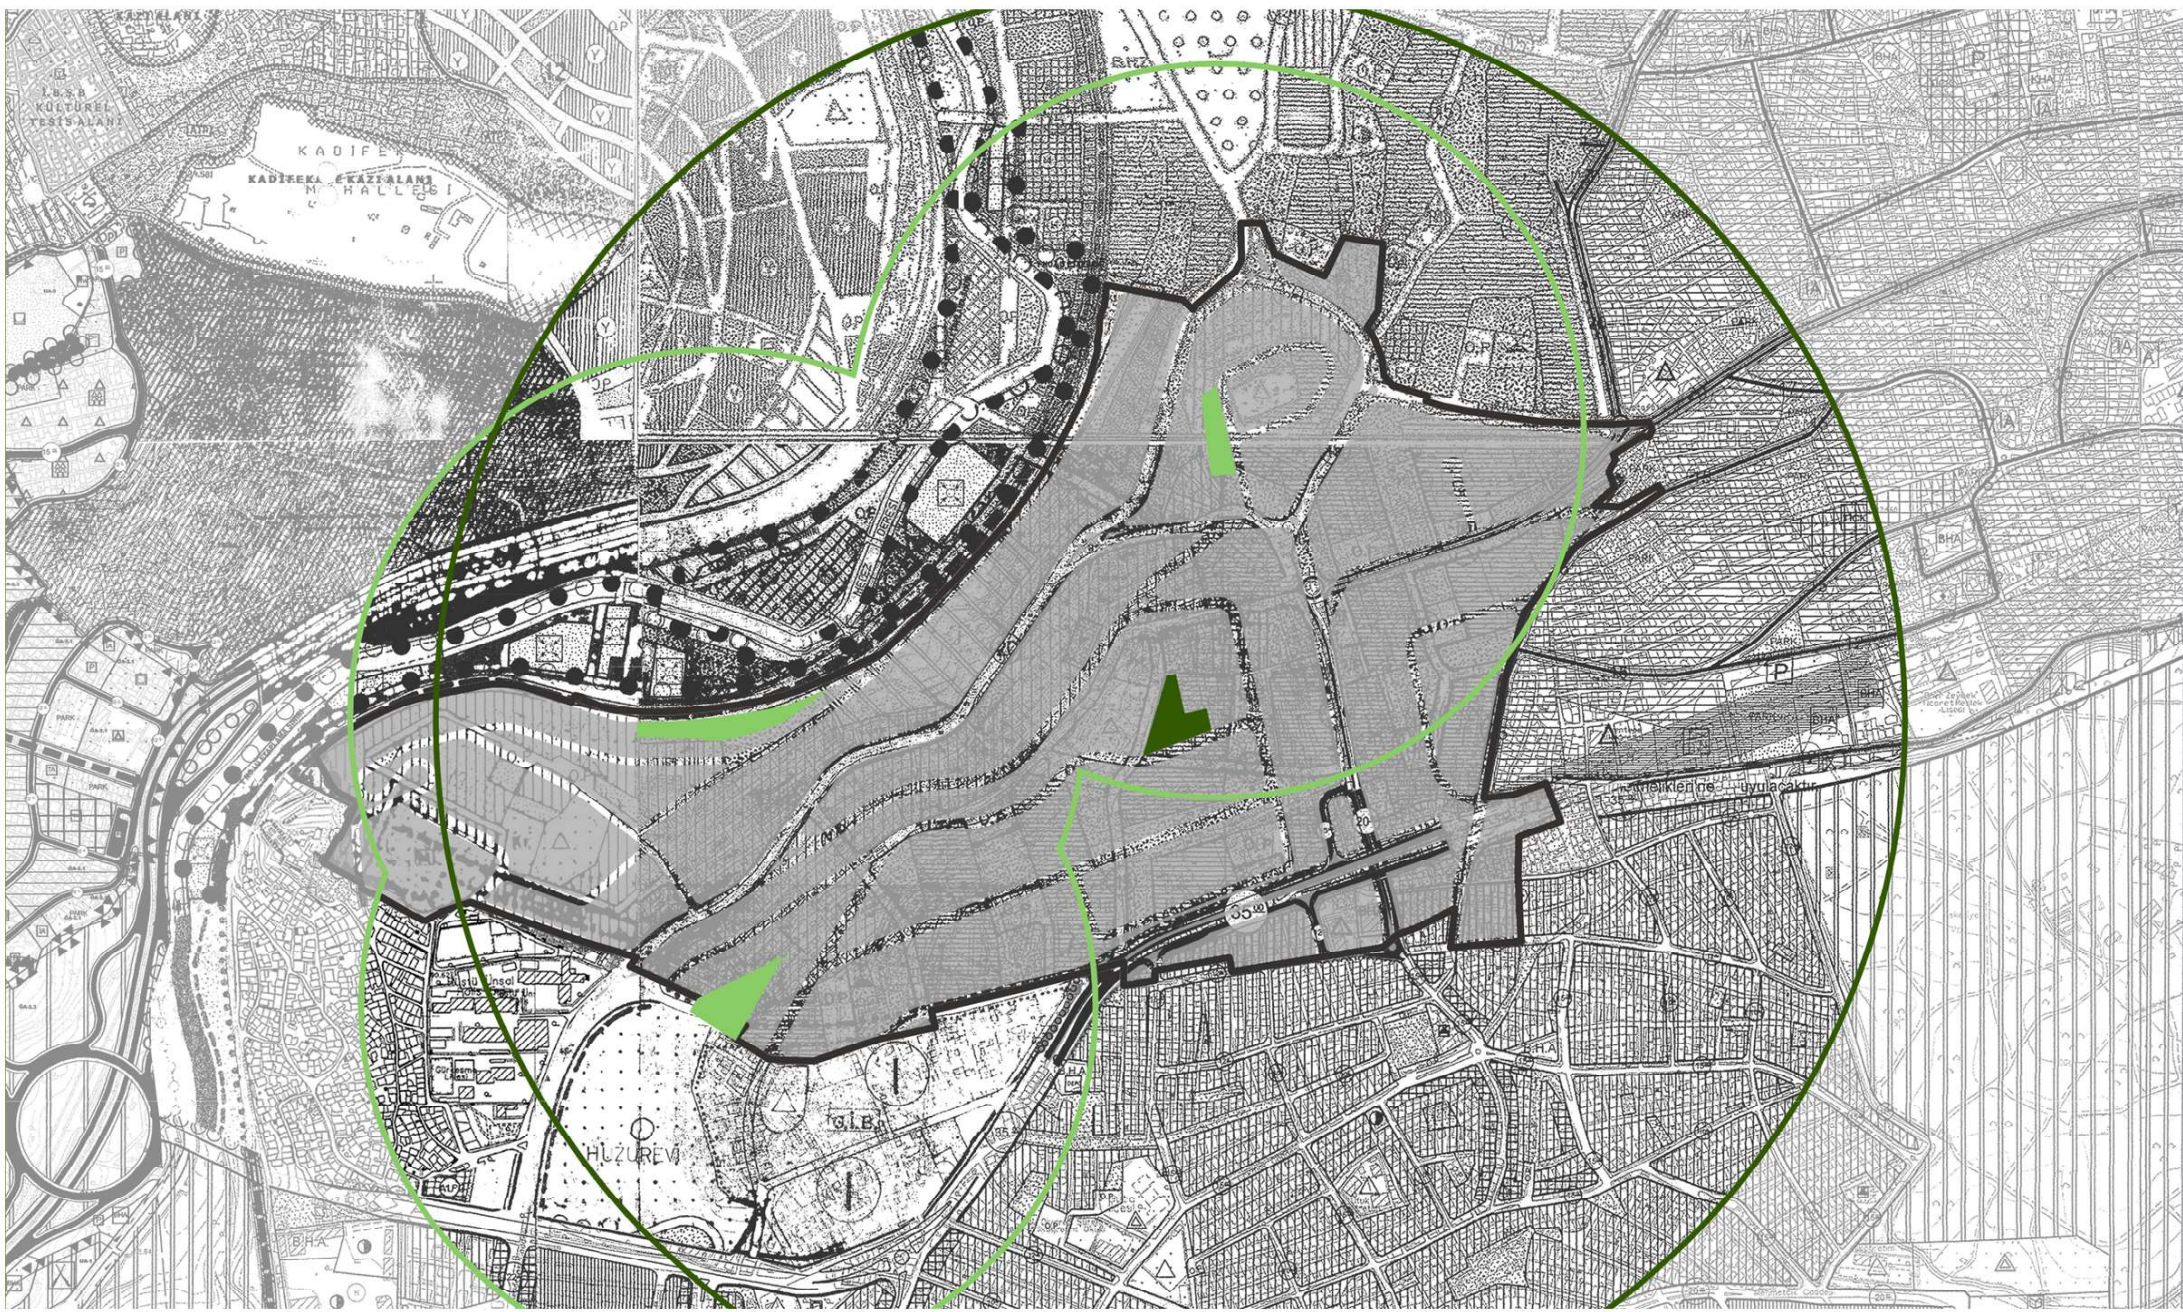

İZMİR BÜYÜKŞEHİR BELEDİYESİ
İMAR VE ŞEHİRCİLİK DAİRESİ BAŞKANLIĞI
REVİZYON YENİLEME PLANLARI ŞUBE MÜDÜRLÜĞÜ

KONAK İLÇESİ, GÜRÇESME BÖLGESİ
1. ETAP 1/5000 ÖLÇEKLİ
NAZIM İMAR PLANI REVİZYONU

GÖSTERİM

Planlama Alan Sınırı

Kapalı Semt Spor Alanı
Yürüme Mesafesi

Açık Semt Spor Alanı
Yürüme Mesafesi

SPOR ALANLARI
YÜRÜME MESAFELERİ