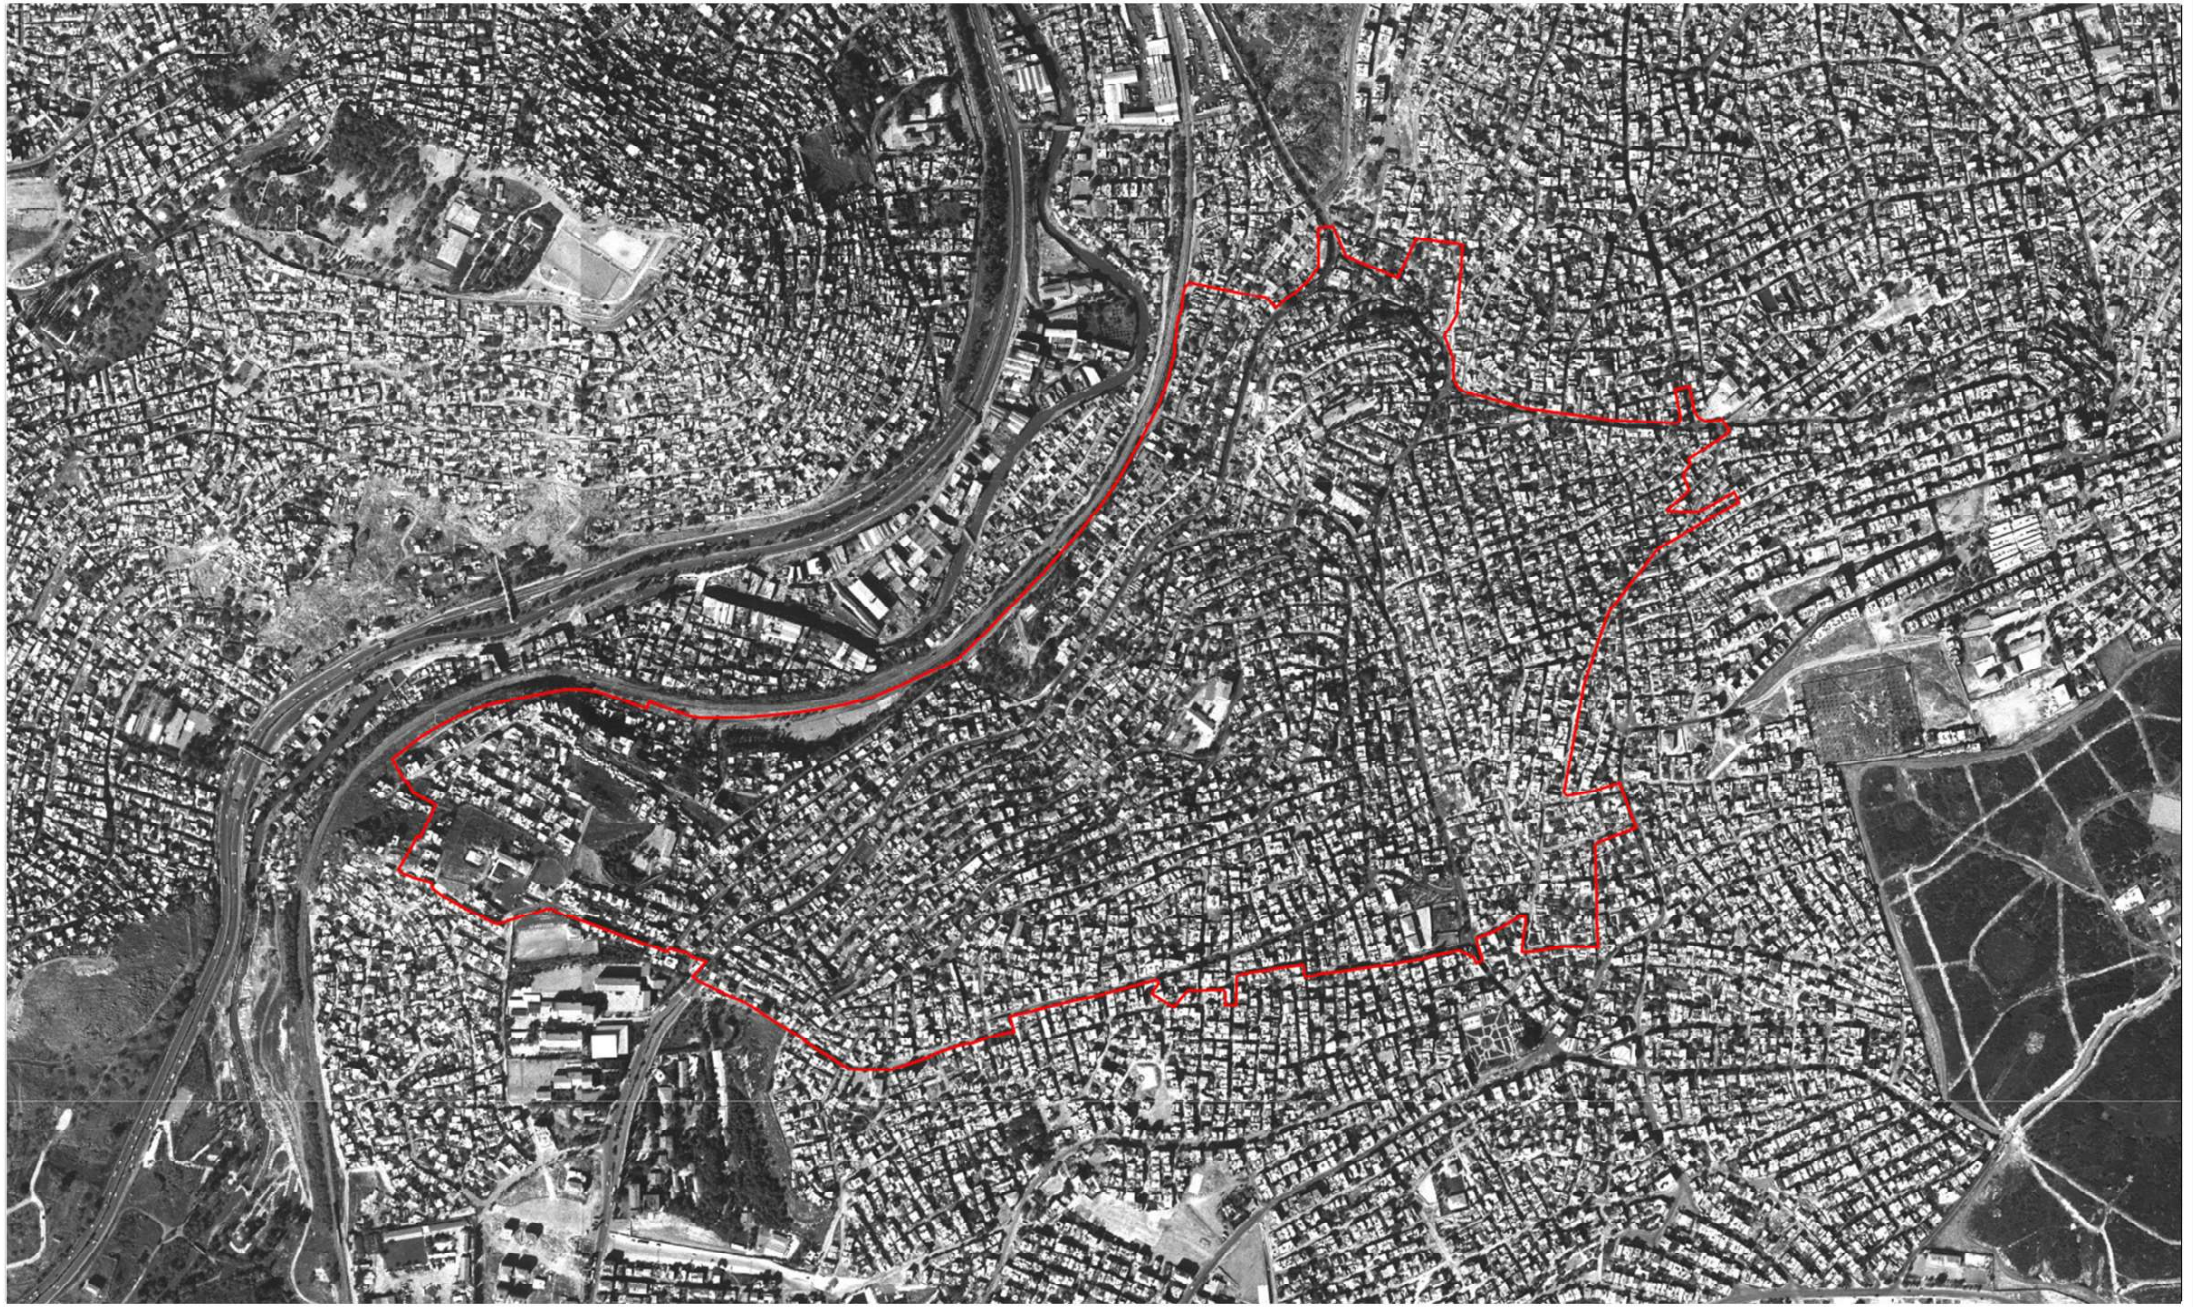

İZMİR BÜYÜKŞEHİR BELEDİYESİ
İMAR VE ŞEHİRCİLİK DAİRESİ BAŞKANLIĞI
REVİZYON YENİLEME PLANLARI ŞUBE MÜDÜRLÜĞÜ

KONAK İLÇESİ, GÜRÇESME BÖLGESİ
1. ETAP 1/5000 ÖLÇEKLİ
NAZIM İMAR PLANI REVİZYONU

GÖSTERİM

Planlama Alan Sınırı

PLANLAMA ALANI
1996 YILI UYDU
GÖRÜNTÜSÜ