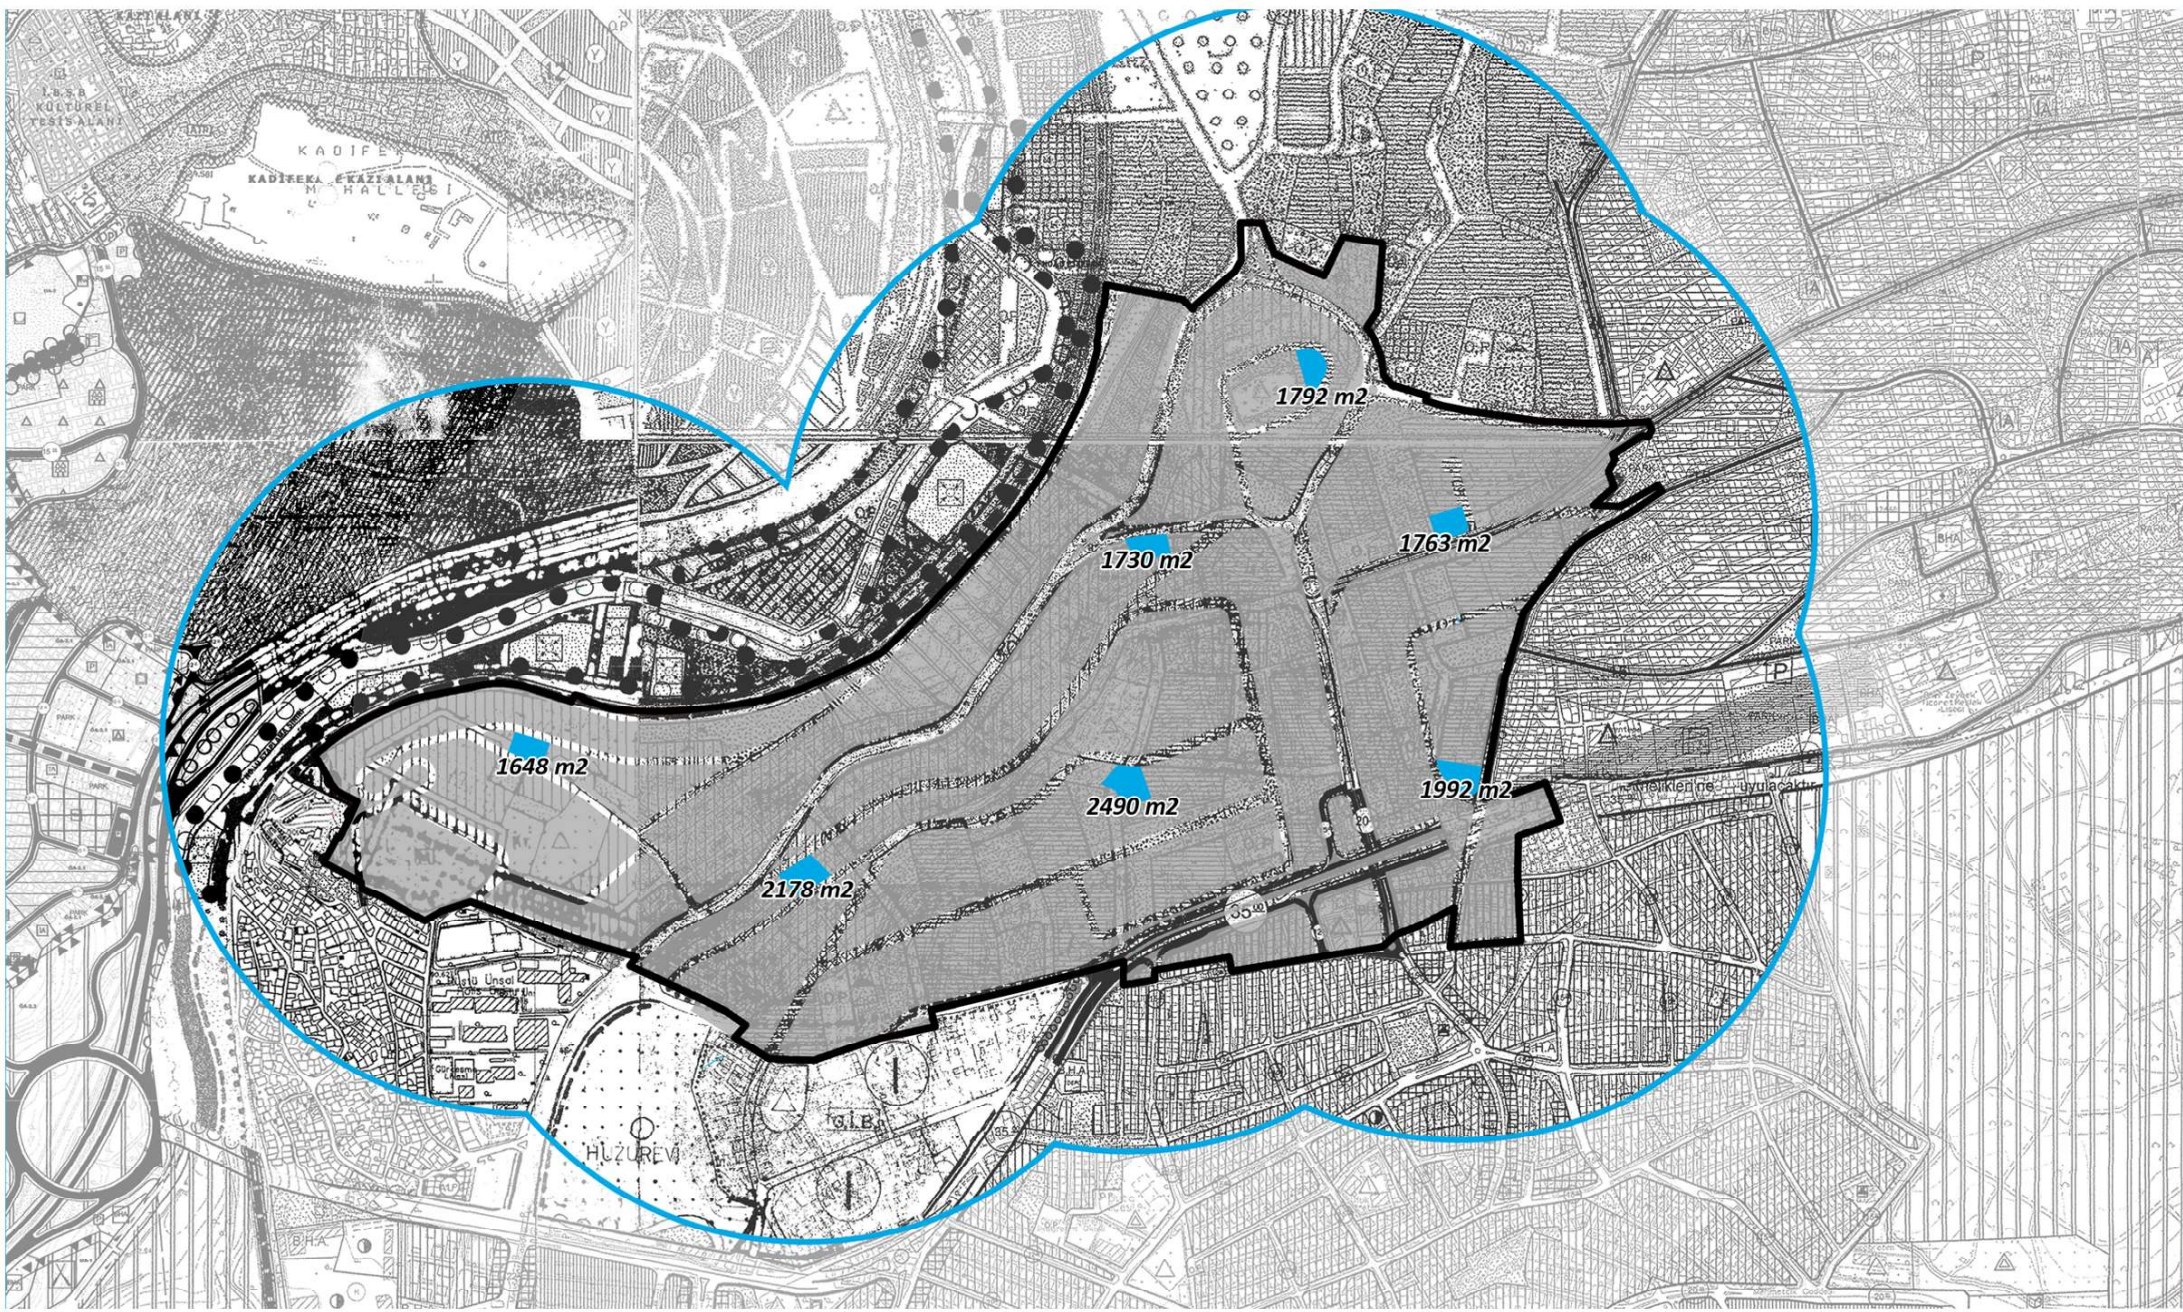

GÖSTERİM

 Planlama Alan Sınırı

 Kapalı Semt Spor Alanı
Yürüme Mesafesi

 Açık Semt Spor Alanı
Yürüme Mesafesi

SPOR ALANLARI
YÜRÜME MESAFELERİ

İZMİR BÜYÜKŞEHİR BELEDİYESİ
İMAR VE ŞEHİRCİLİK DAİRESİ BAŞKANLIĞI
REVİZYON YENİLEME PLANLARI ŞUBE MÜDÜRLÜĞÜ

KONAK İLÇESİ, GÜRÇEŞME BÖLGESİ
1. ETAP 1/5000 ÖLÇEKLİ
NAZIM İMAR PLANI REVİZYONU

GÖSTERİM

-  PLANLAMA ALAN SINIRI
-  İBADET ALANI YÜRÜME MESAFESİ

İBADET ALANLARI
YÜRÜME MESAFELERİ

İZMİR BÜYÜKŞEHİR BELEDİYESİ
İMAR VE ŞEHİRCİLİK DAİRESİ BAŞKANLIĞI
REVİZYON YENİLEME PLANLARI ŞUBE MÜDÜRLÜĞÜ