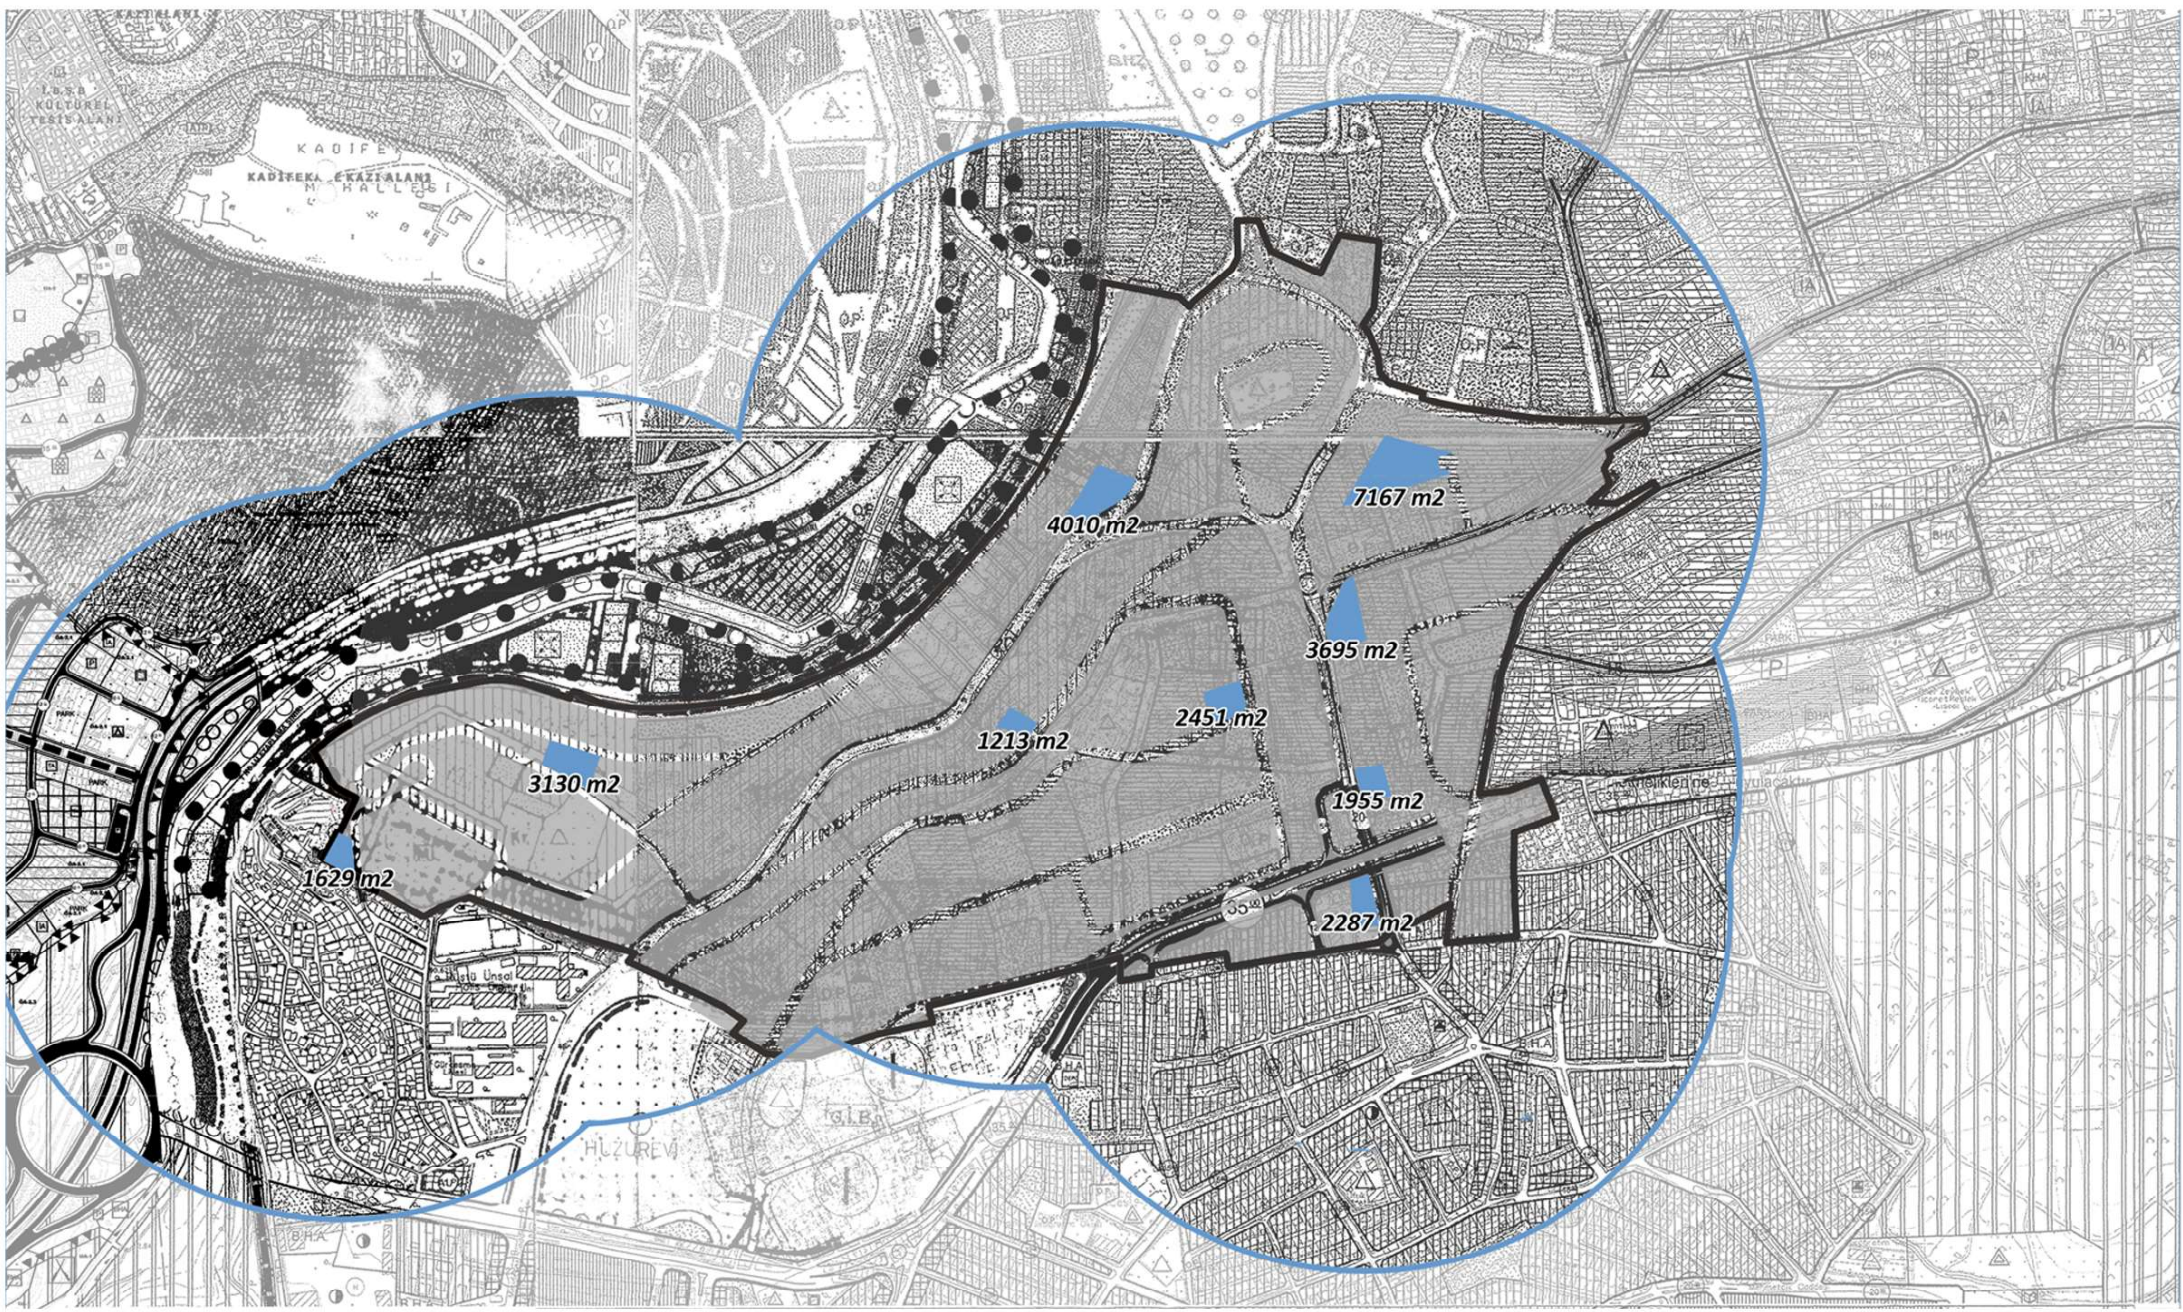

KONAK İLÇESİ, GÜRÇEŞME BÖLGESİ
1. ETAP 1/5000 ÖLÇEKLİ
NAZIM İMAR PLANI REVİZYONU

GÖSTERİM

-  PLANLAMA ALAN SINIRI
-  İBADET ALANI YÜRÜME MESAFESİ

İBADET ALANLARI
YÜRÜME MESAFELERİ

İZMİR BÜYÜKŞEHİR BELEDİYESİ
İMAR VE ŞEHİRCİLİK DAİRESİ BAŞKANLIĞI
REVİZYON YENİLEME PLANLARI ŞUBE MÜDÜRLÜĞÜ

KONAK İLÇESİ, GÜRÇEŞME BÖLGESİ
1. ETAP 1/5000 ÖLÇEKLİ
NAZİM İMAR PLANI REVİZYONU

GÖSTERİM

-  Planlama Alan Sınırı
-  Sağlık Alanı Yürüme Mesafesi

SAĞLIK ALANLARI
YÜRÜME MESAFELERİ

İZMİR BÜYÜKŞEHİR BELEDİYESİ
İMAR VE ŞEHİRCİLİK DAİRESİ BAŞKANLIĞI
REVİZYON YENİLEME PLANLARI ŞUBE MÜDÜRLÜĞÜ