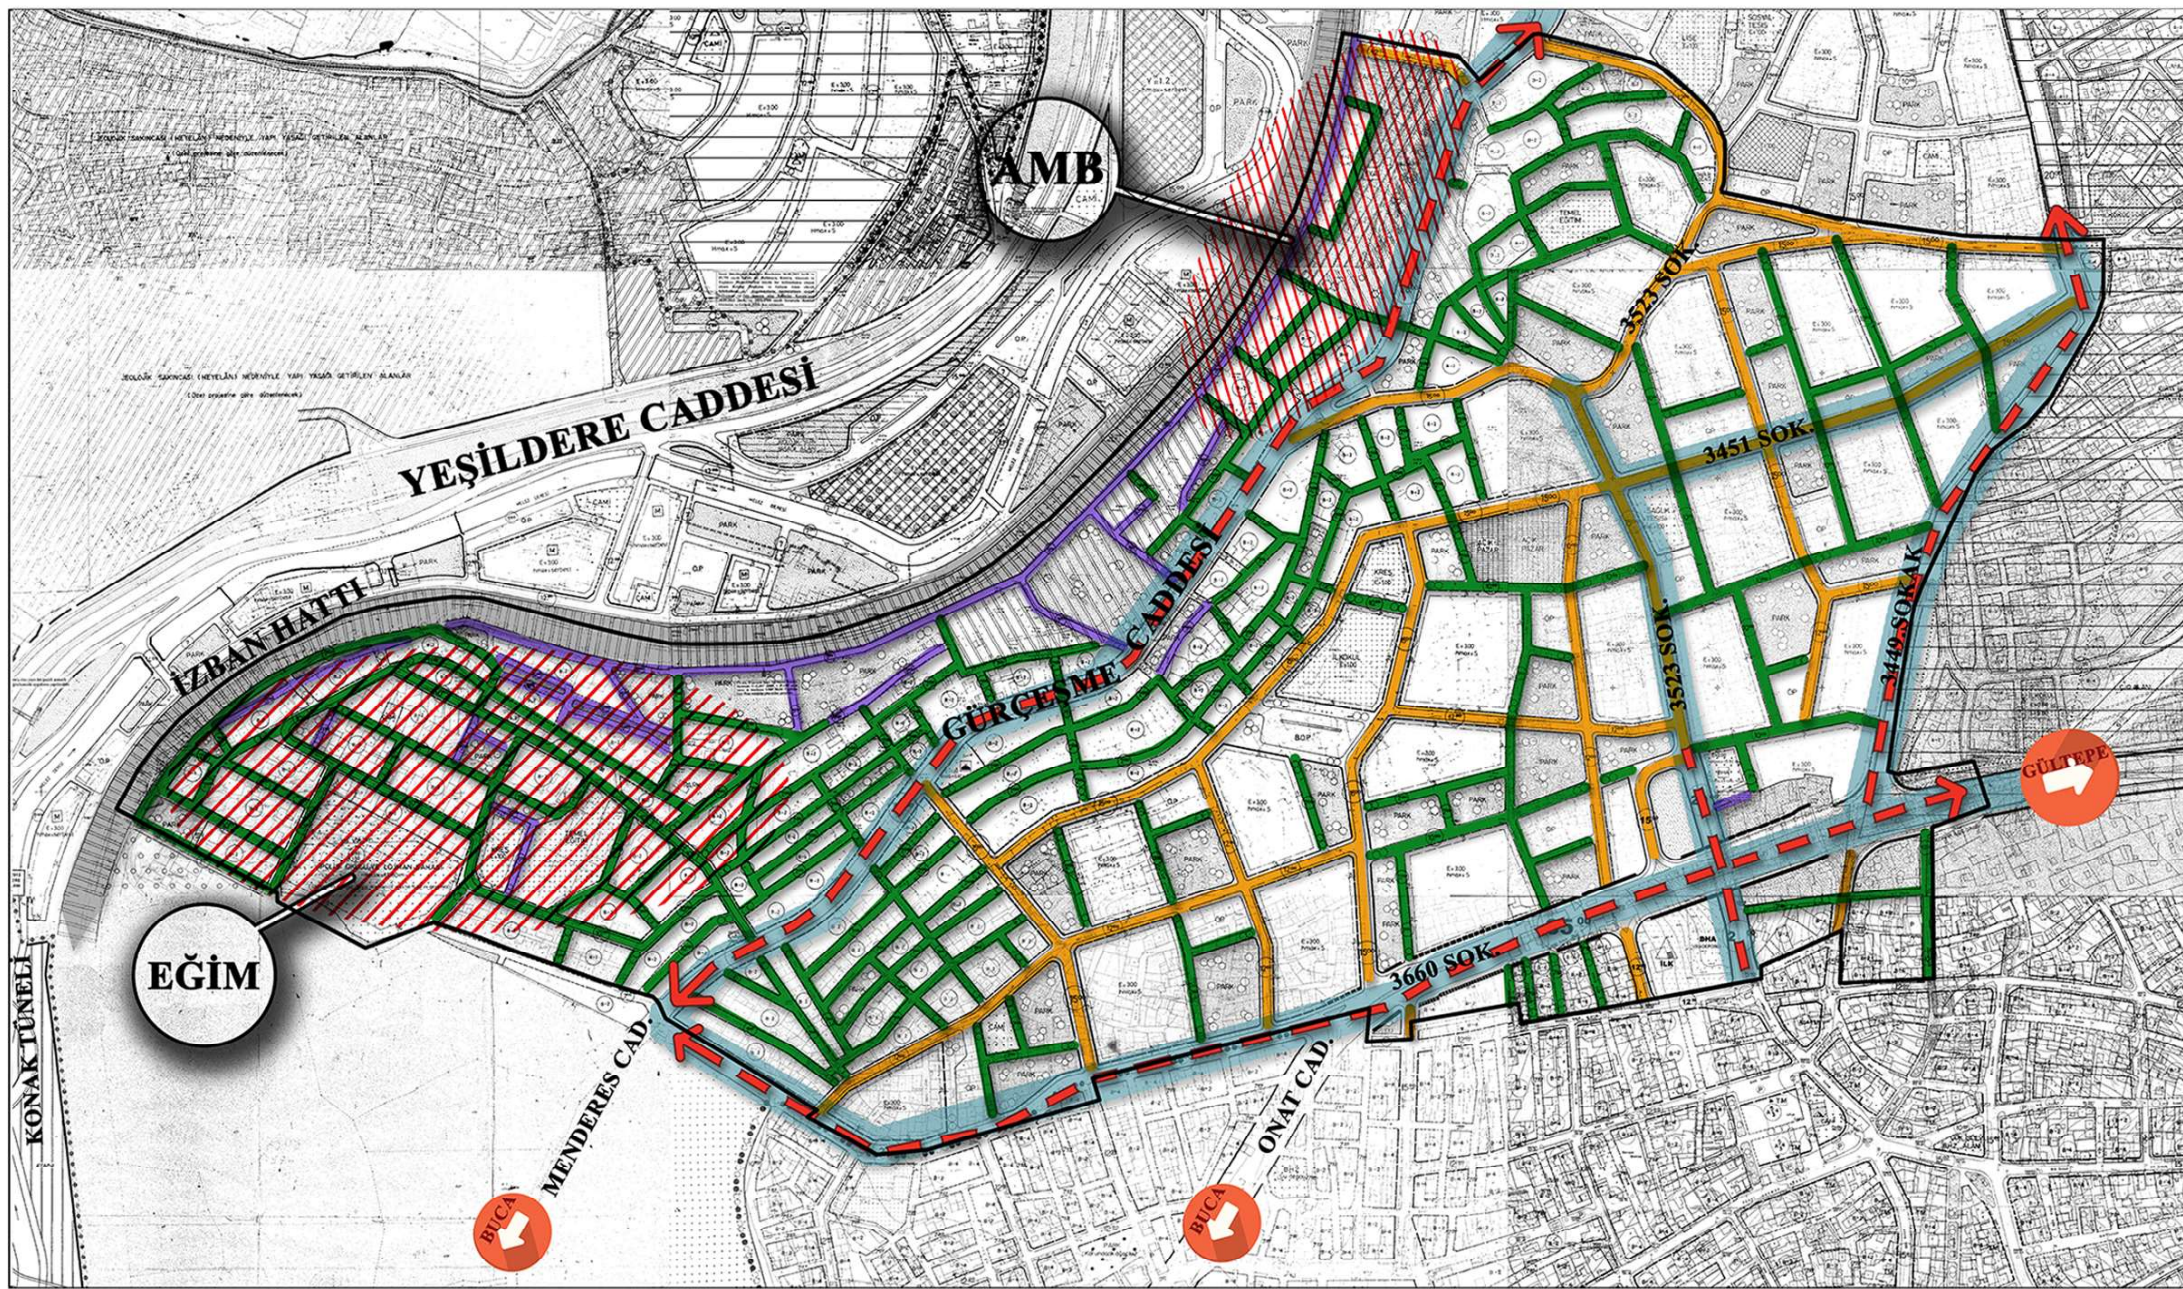

GÖSTERİM

 Planlama Alan Sınırı

PLANLAMA ALANI
2012 YILI UYDU
GÖRÜNTÜSÜ

İZMİR BÜYÜKŞEHİR BELEDİYESİ
İMAR VE ŞEHİRCİLİK DAİRESİ BAŞKANLIĞI
REVİZYON YENİLEME PLANLARI ŞUBE MÜDÜRLÜĞÜ

KONAK İLÇESİ, GÜRÇESME BÖLGESİ
1. ETAP 1/5000 ÖLÇEKLİ
NAZIM İMAR PLANI REVİZYONU

GÖSTERİM

 Planlama Alan Sınırı

PLANLAMA ALANI
2016 YILI UYDU
GÖRÜNTÜSÜ

İZMİR BÜYÜKŞEHİR BELEDİYESİ
İMAR VE ŞEHİRCİLİK DAİRESİ BAŞKANLIĞI
REVİZYON YENİLEME PLANLARI ŞUBE MÜDÜRLÜĞÜ

KONAK İLÇESİ, GÜRÇESME BÖLGESİ
1. ETAP 1/5000 ÖLÇEKLİ
NAZIM İMAR PLANI REVİZYONU

GÖSTERİM

 Planlama Alan Sınırı

PLANLAMA ALANI
2023 YILI UYDU
GÖRÜNTÜSÜ

İZMİR BÜYÜKŞEHİR BELEDİYESİ
İMAR VE ŞEHİRCİLİK DAİRESİ BAŞKANLIĞI
 REVİZYON YENİLEME PLANLARI ŞUBE MÜDÜRLÜĞÜ

KONAK İLÇESİ, GÜRÇEŞME BÖLGESİ
1. ETAP 1/5000 ÖLÇEKLİ
NAZIM İMAR PLANI REVİZYONU

GÖSTERİM

- | | | | |
|--|---|--|---|
|  BİRİNCİ KADEME YOL |  ÜÇÜNCÜ KADEME YOL |  KORUNACAK YOLLAR |  ERİŞİLEBİLİRLİĞİ ZAYIF ALAN |
|  İKİNCİ KADEME YOL |  ÜÇÜNCÜ KADEME YOL |  İZBAN HATTI | |

ERİŞİLEBİLİRLİK
ANALİZİ