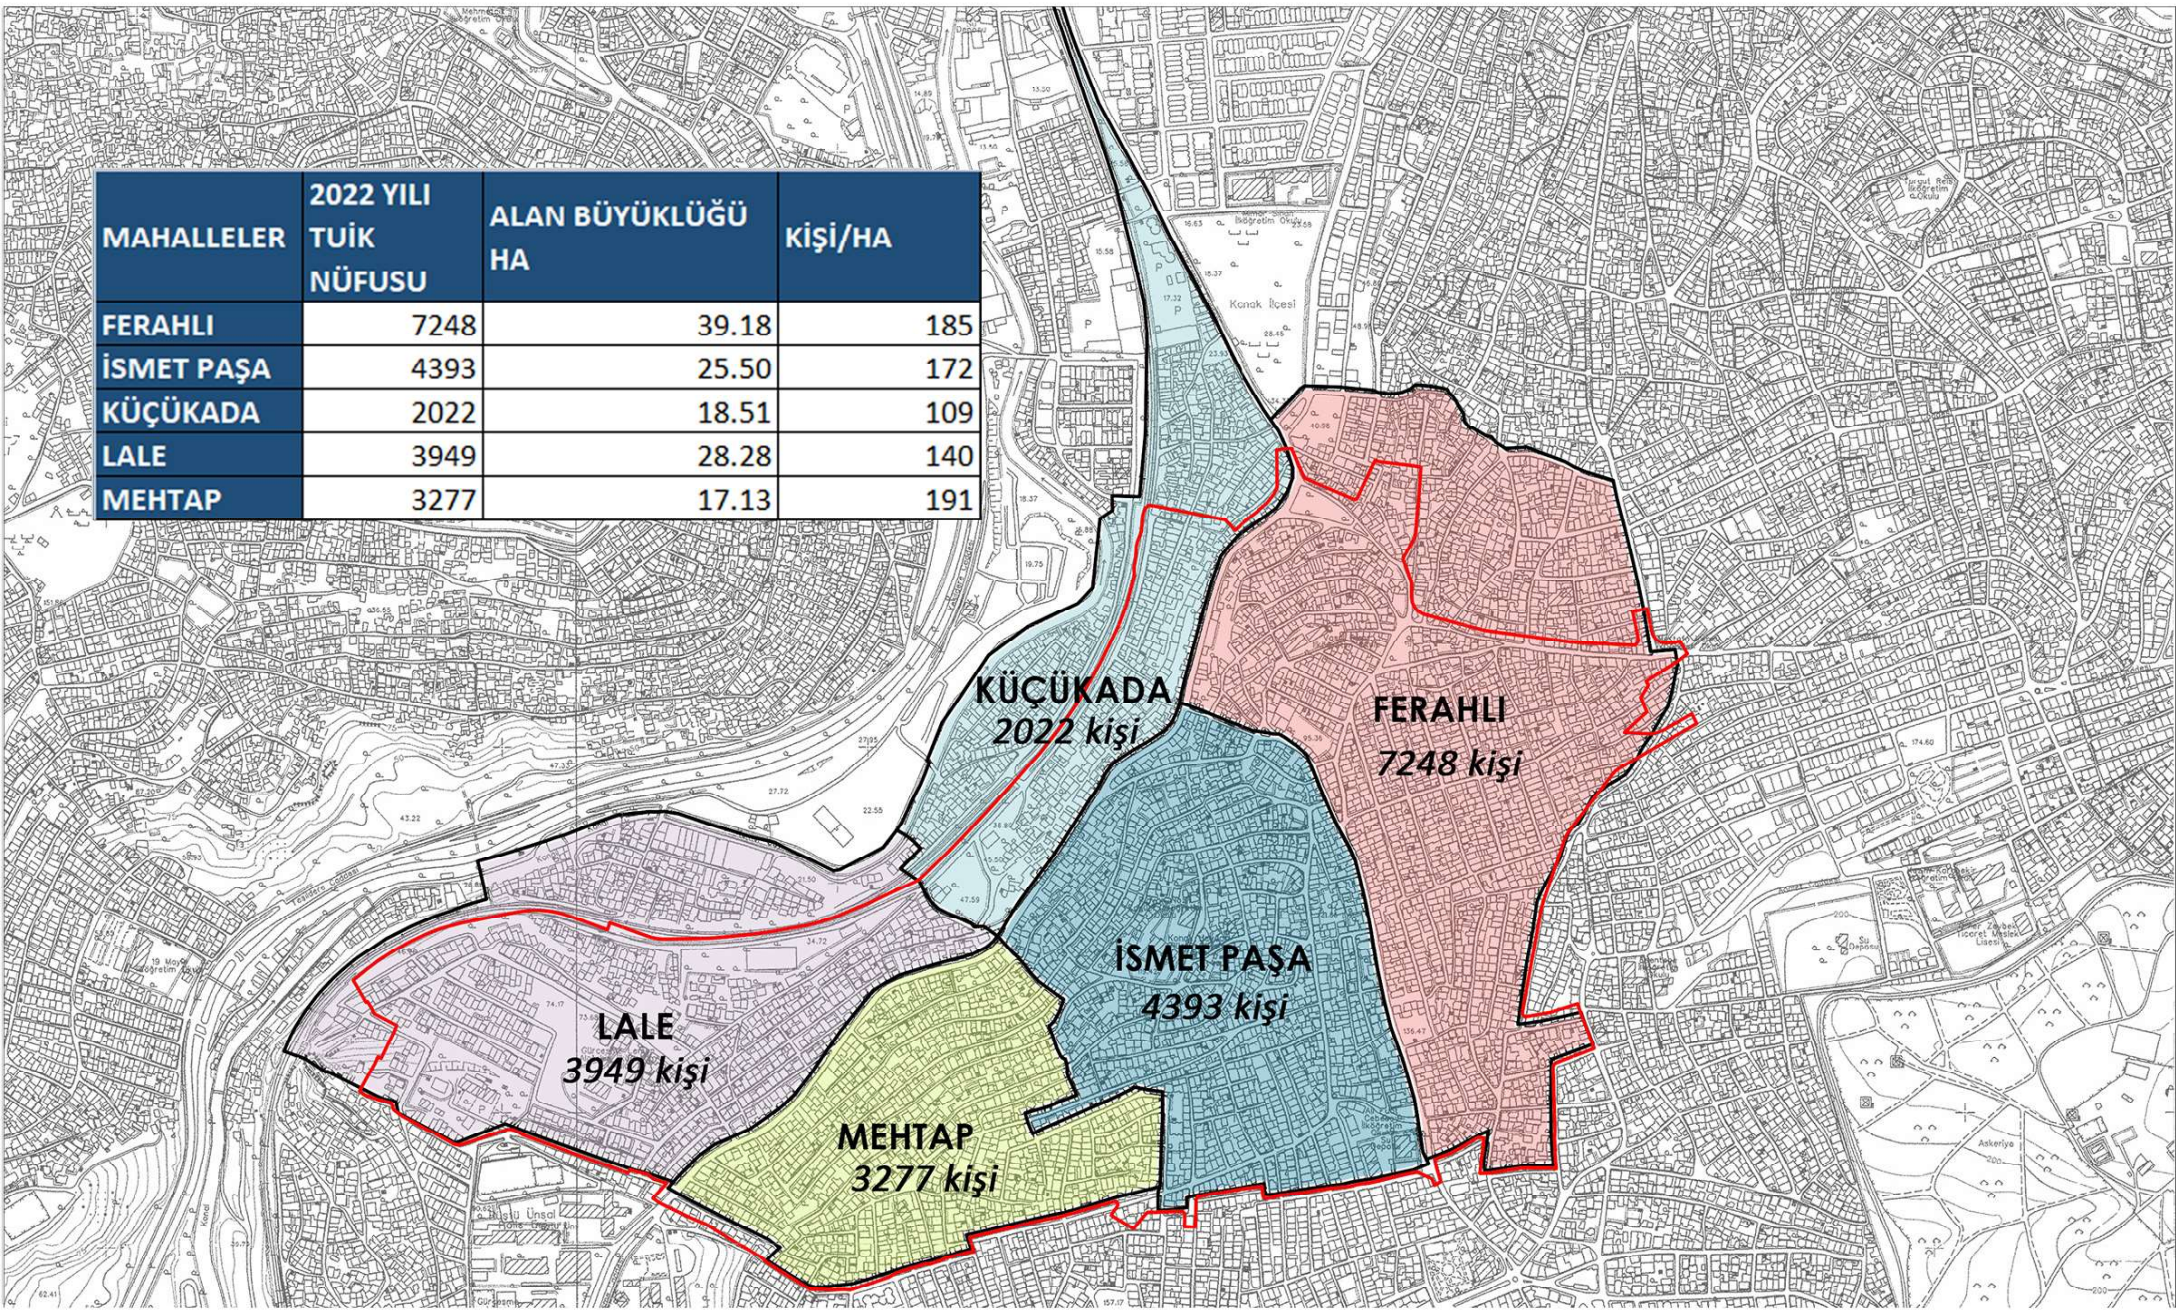

MAHALLELER	2022 YILI TÜİK NÜFUSU	ALAN BÜYÜKLÜĞÜ HA	kişi/HA
FERAHLI	7248	39.18	185
İSMET PAŞA	4393	25.50	172
KÜÇÜKADA	2022	18.51	109
LALE	3949	28.28	140
MEHTAP	3277	17.13	191

GÖSTERİM

- PLANLAMA ALAN SINIRI
- MAHALLE SINIRI