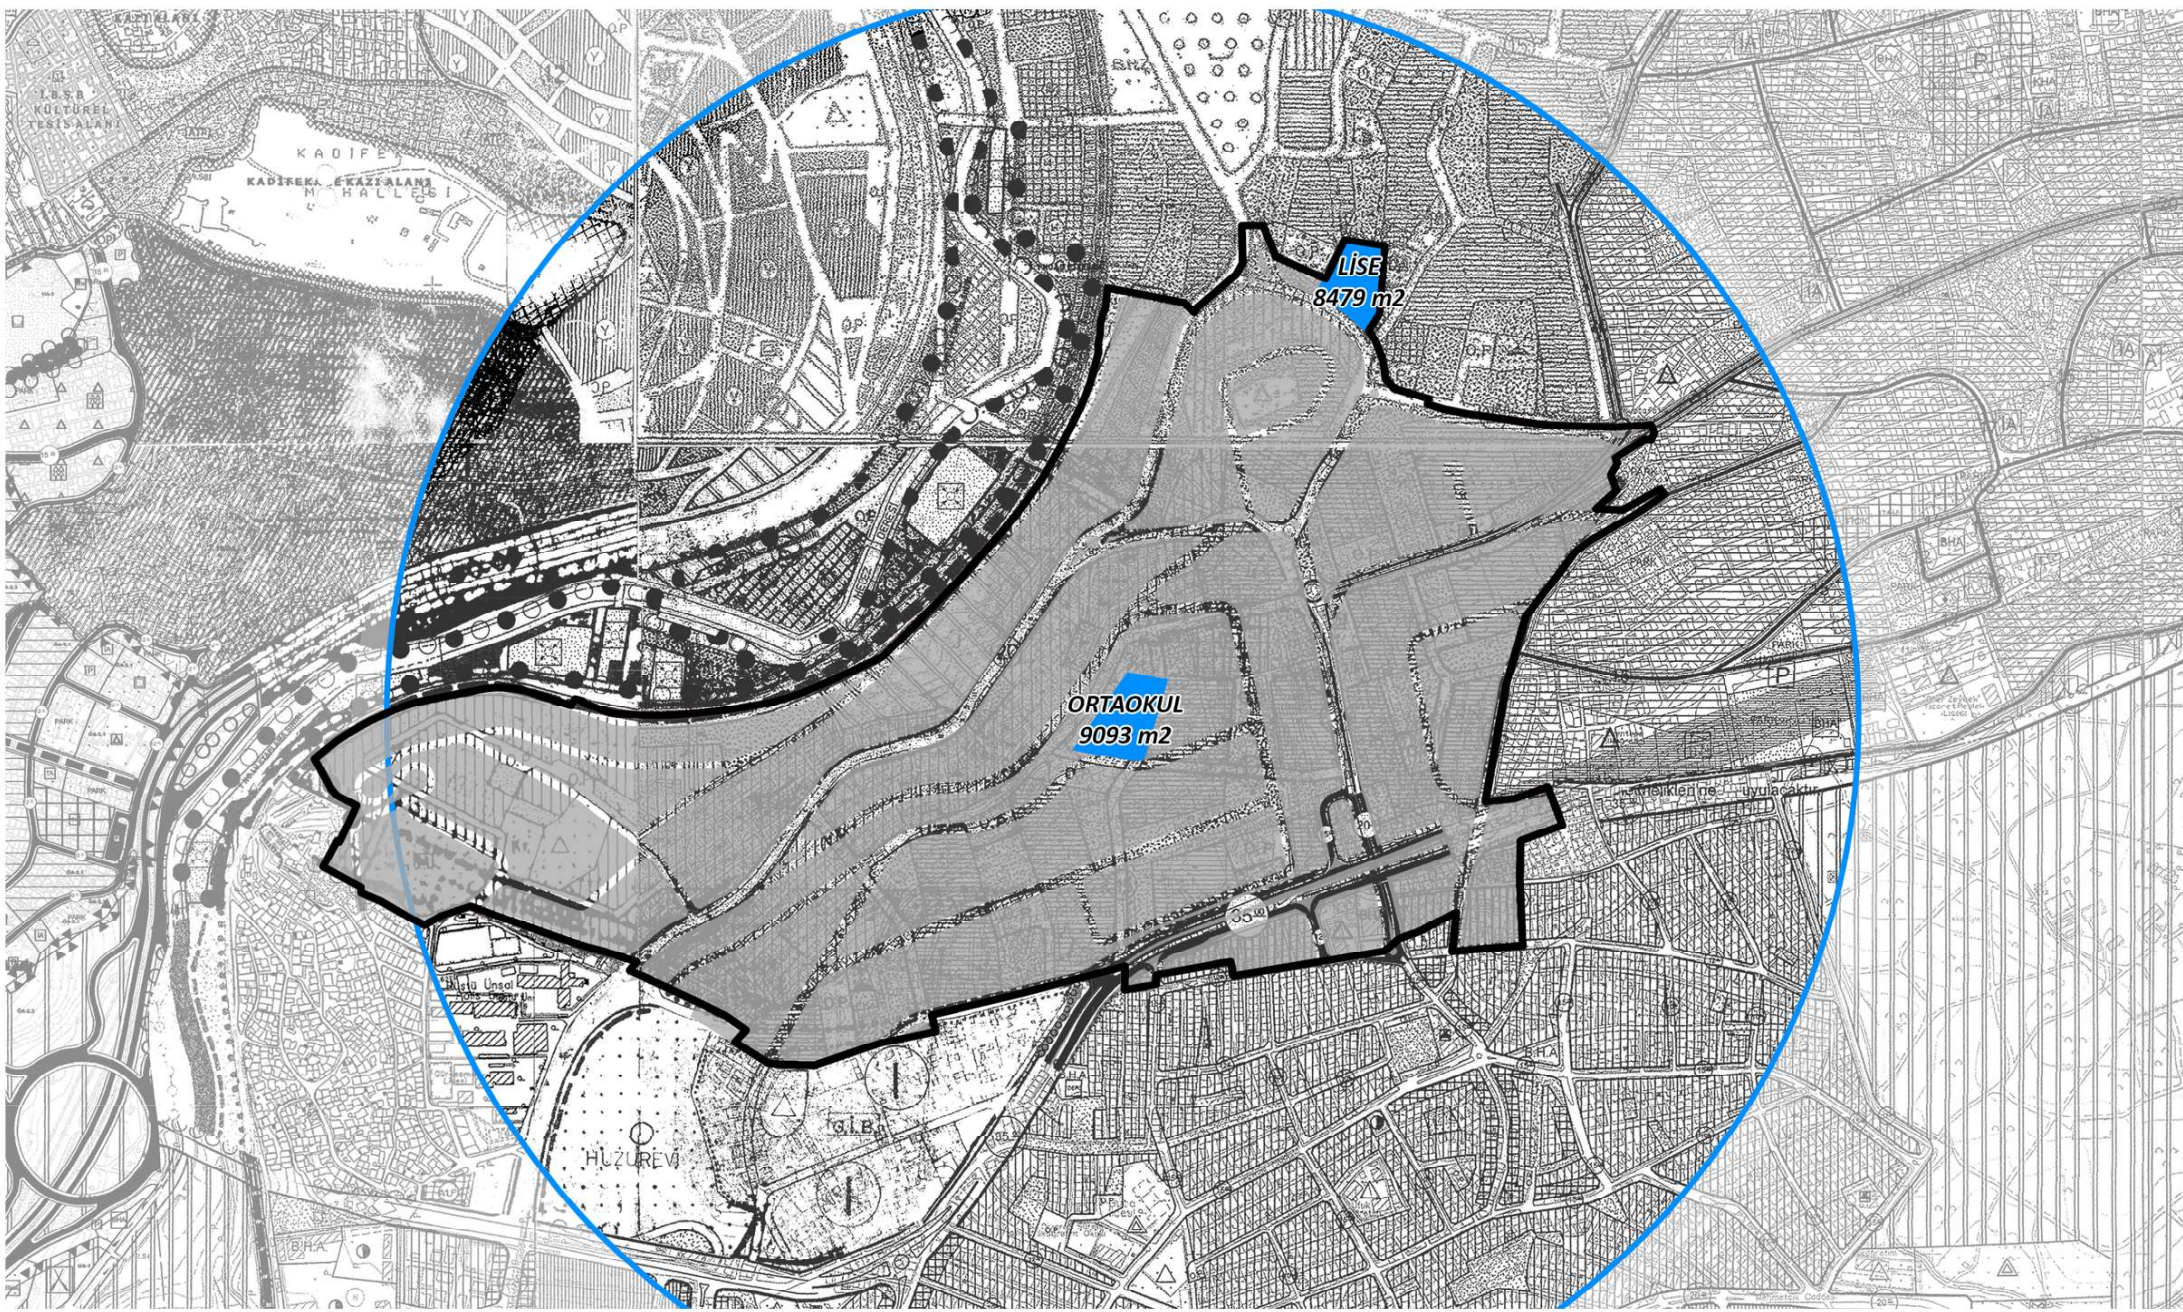

KONAK İLÇESİ,
GÜRÇEŞME BÖLGESİ
1. ETAP 1/5000 ÖLÇEKLİ
NAZIM İMAR PLANI
REVİZYONU

İZMİR BÜYÜKŞEHİR BELEDİYESİ
İMAR VE ŞEHİRCİLİK DAİRESİ BAŞKANLIĞI
REVİZYON YENİLEME PLANLARI ŞUBE MÜDÜRLÜĞÜ

KONAK İLÇESİ, GÜRÇESME BÖLGESİ
1. ETAP 1/5000 ÖLÇEKLİ
NAZIM İMAR PLANI REVİZYONU

GÖSTERİM

-  Planlama Alan Sınırı
-  İlkokul Alanı Yürüme Mesafesi

İLKOKUL
ALANLARI YÜRÜME
MESAFELERİ

İZMİR BÜYÜKŞEHİR BELEDİYESİ
İMAR VE ŞEHİRCİLİK DAİRESİ BAŞKANLIĞI
REVİZYON YENİLEME PLANLARI ŞUBE MÜDÜRLÜĞÜ